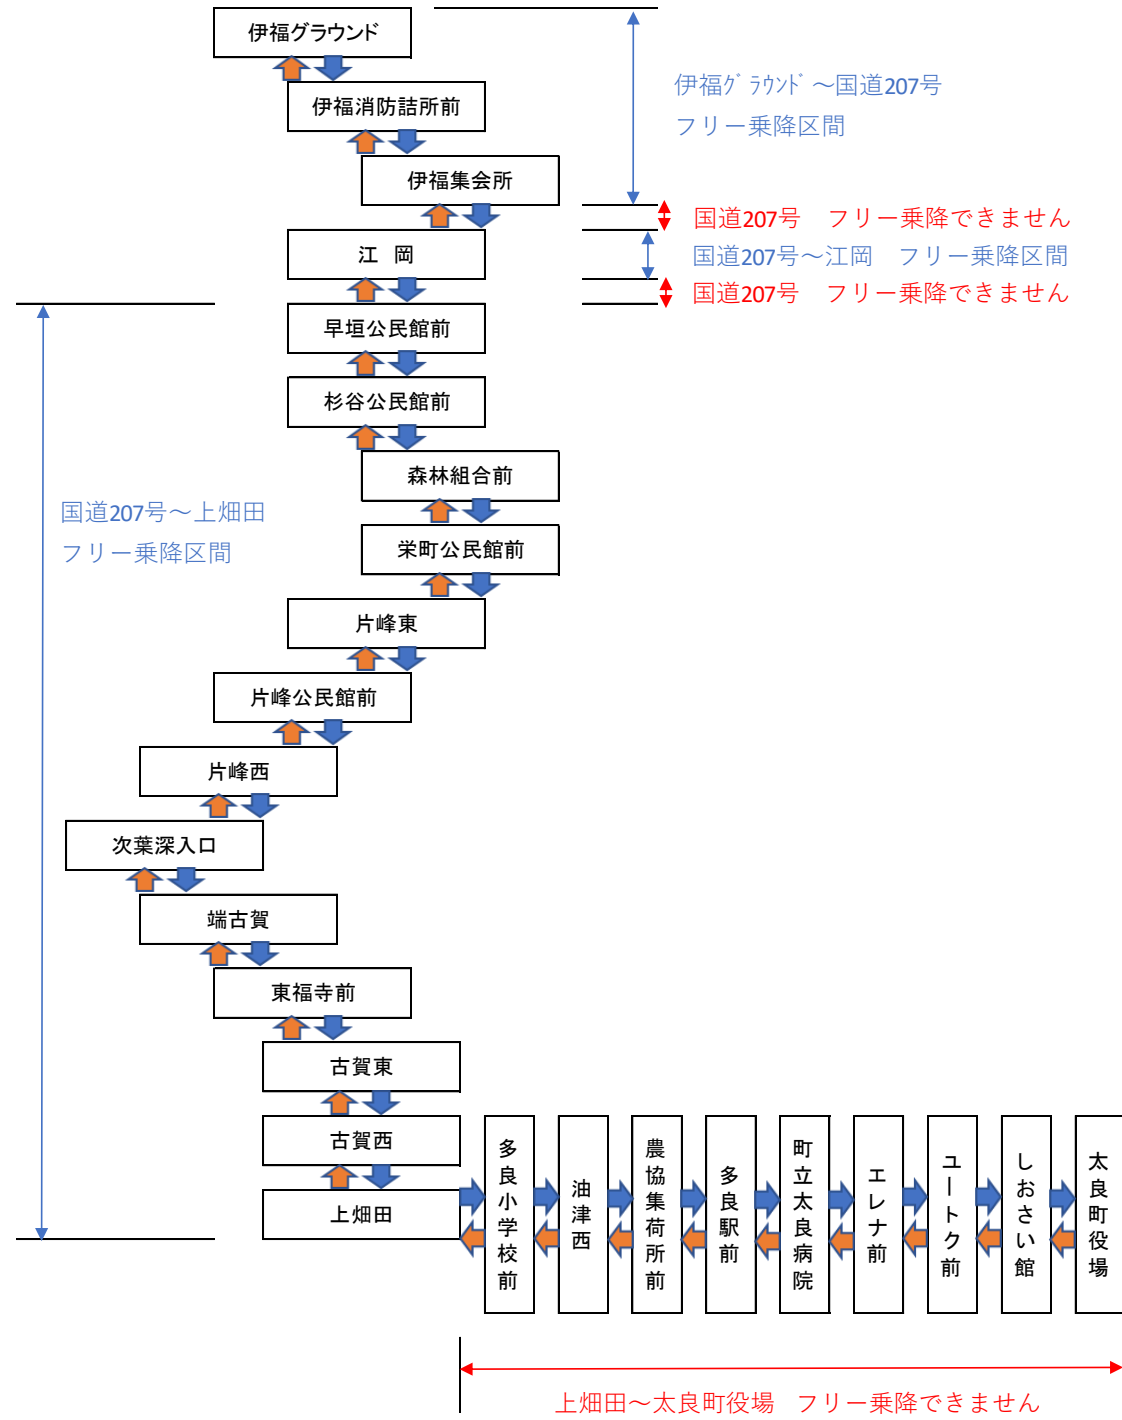

【伊福・片峰線】

■運行日：月・水・金

上り・太良町役場行き
下り・伊福グラウンド行き

No.	バス停留所	上り		下り	
		第1便	第3便	第2便	第4便
1	伊福グラウンド	8:44	11:40	12:54	16:00
2	伊福消防詰所前	8:45	11:39	12:55	15:59
3	伊福集会所	8:46	11:38	12:56	15:58
4	江岡	8:52	11:32	13:02	15:52
5	早垣公民館前	8:55	11:29	13:05	15:49
6	杉谷公民館前	8:58	11:26	13:08	15:46
7	森林組合前	9:01	11:23	13:11	15:43
8	栄町公民館前	9:02	11:22	13:12	15:42
9	片峰東	9:04	11:20	13:14	15:40
10	片峰公民館前	9:05	11:19	13:15	15:39
11	片峰西	9:06	11:18	13:16	15:38
12	次葉深入口	9:08	11:16	13:18	15:36
13	端古賀	9:10	11:14	13:20	15:34
14	東福寺前	9:11	11:13	13:21	15:33
15	古賀東	9:13	11:11	13:23	15:31
16	古賀西	9:14	11:10	13:24	15:30
17	上畑田	9:15	11:09	13:25	15:29
18	多良小学校前	9:16	11:08	13:26	15:28
19	油津西	9:17	11:07	13:27	15:27
20	農協集荷所前	9:18	11:06	13:28	15:26
21	多良駅前	9:19	11:05	13:29	15:25
22	町立太良病院	9:22	11:02	13:32	15:22
23	エレナ前	9:23	11:01	13:33	15:21
24	ユートク前	9:24	11:00	13:34	15:20
25	しおさい館	9:25	10:59	13:35	15:19
26	太良町役場	9:26	10:58	13:36	15:18
			第2便		第4便