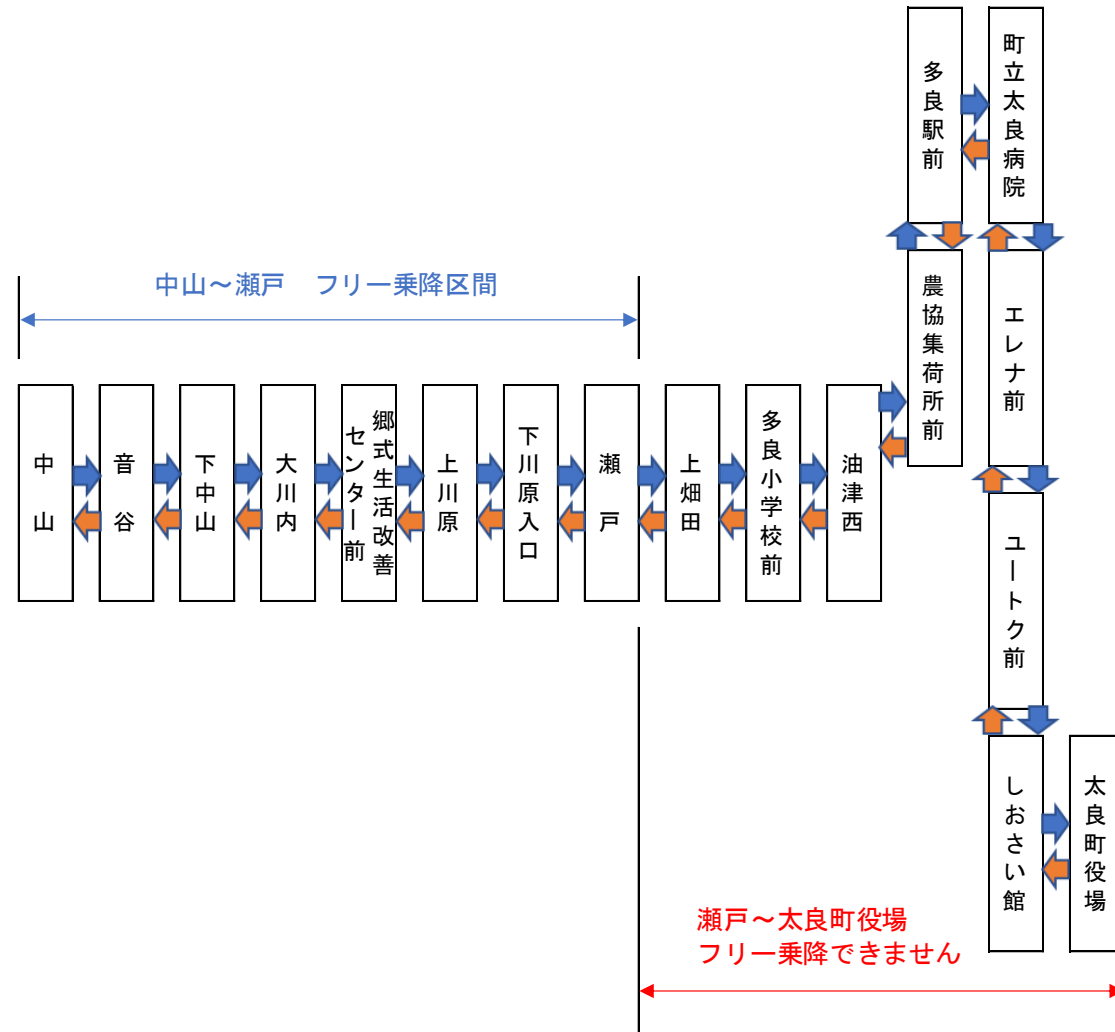

 上り・太良町役場行き
 下り・中山行き

【中山線】

■運行日：月・水・金

No.	バス停留所	上り		上り	
		第1便		第3便	
1	中山	8:00	10:03	10:20	14:27
2	音谷	8:01	10:02	10:21	14:26
3	下中山	8:02	10:01	10:22	14:25
4	大川内	8:07	9:56	10:27	14:20
5	郷式生活改善センター前	8:10	9:53	10:30	14:17
6	上川原	8:12	9:51	10:32	14:15
7	下川原入口	8:13	9:50	10:33	14:14
8	瀬戸	8:14	9:49	10:34	14:13
9	上畑田	8:15	9:48	10:35	14:12
10	多良小学校前	8:16	9:47	10:36	14:11
11	油津西	8:17	9:46	10:37	14:10
12	農協集荷所前	8:18	9:45	10:38	14:09
13	多良駅前	8:19	9:44	10:39	14:08
14	町立太良病院	8:22	9:41	10:42	14:05
15	エレナ前	8:23	9:40	10:43	14:04
16	ユートク前	8:24	9:39	10:44	14:03
17	しおさい館	8:25	9:38	10:45	14:02
18	太良町役場	8:26	9:37	10:46	14:01
			第2便		第4便
			下り		下り