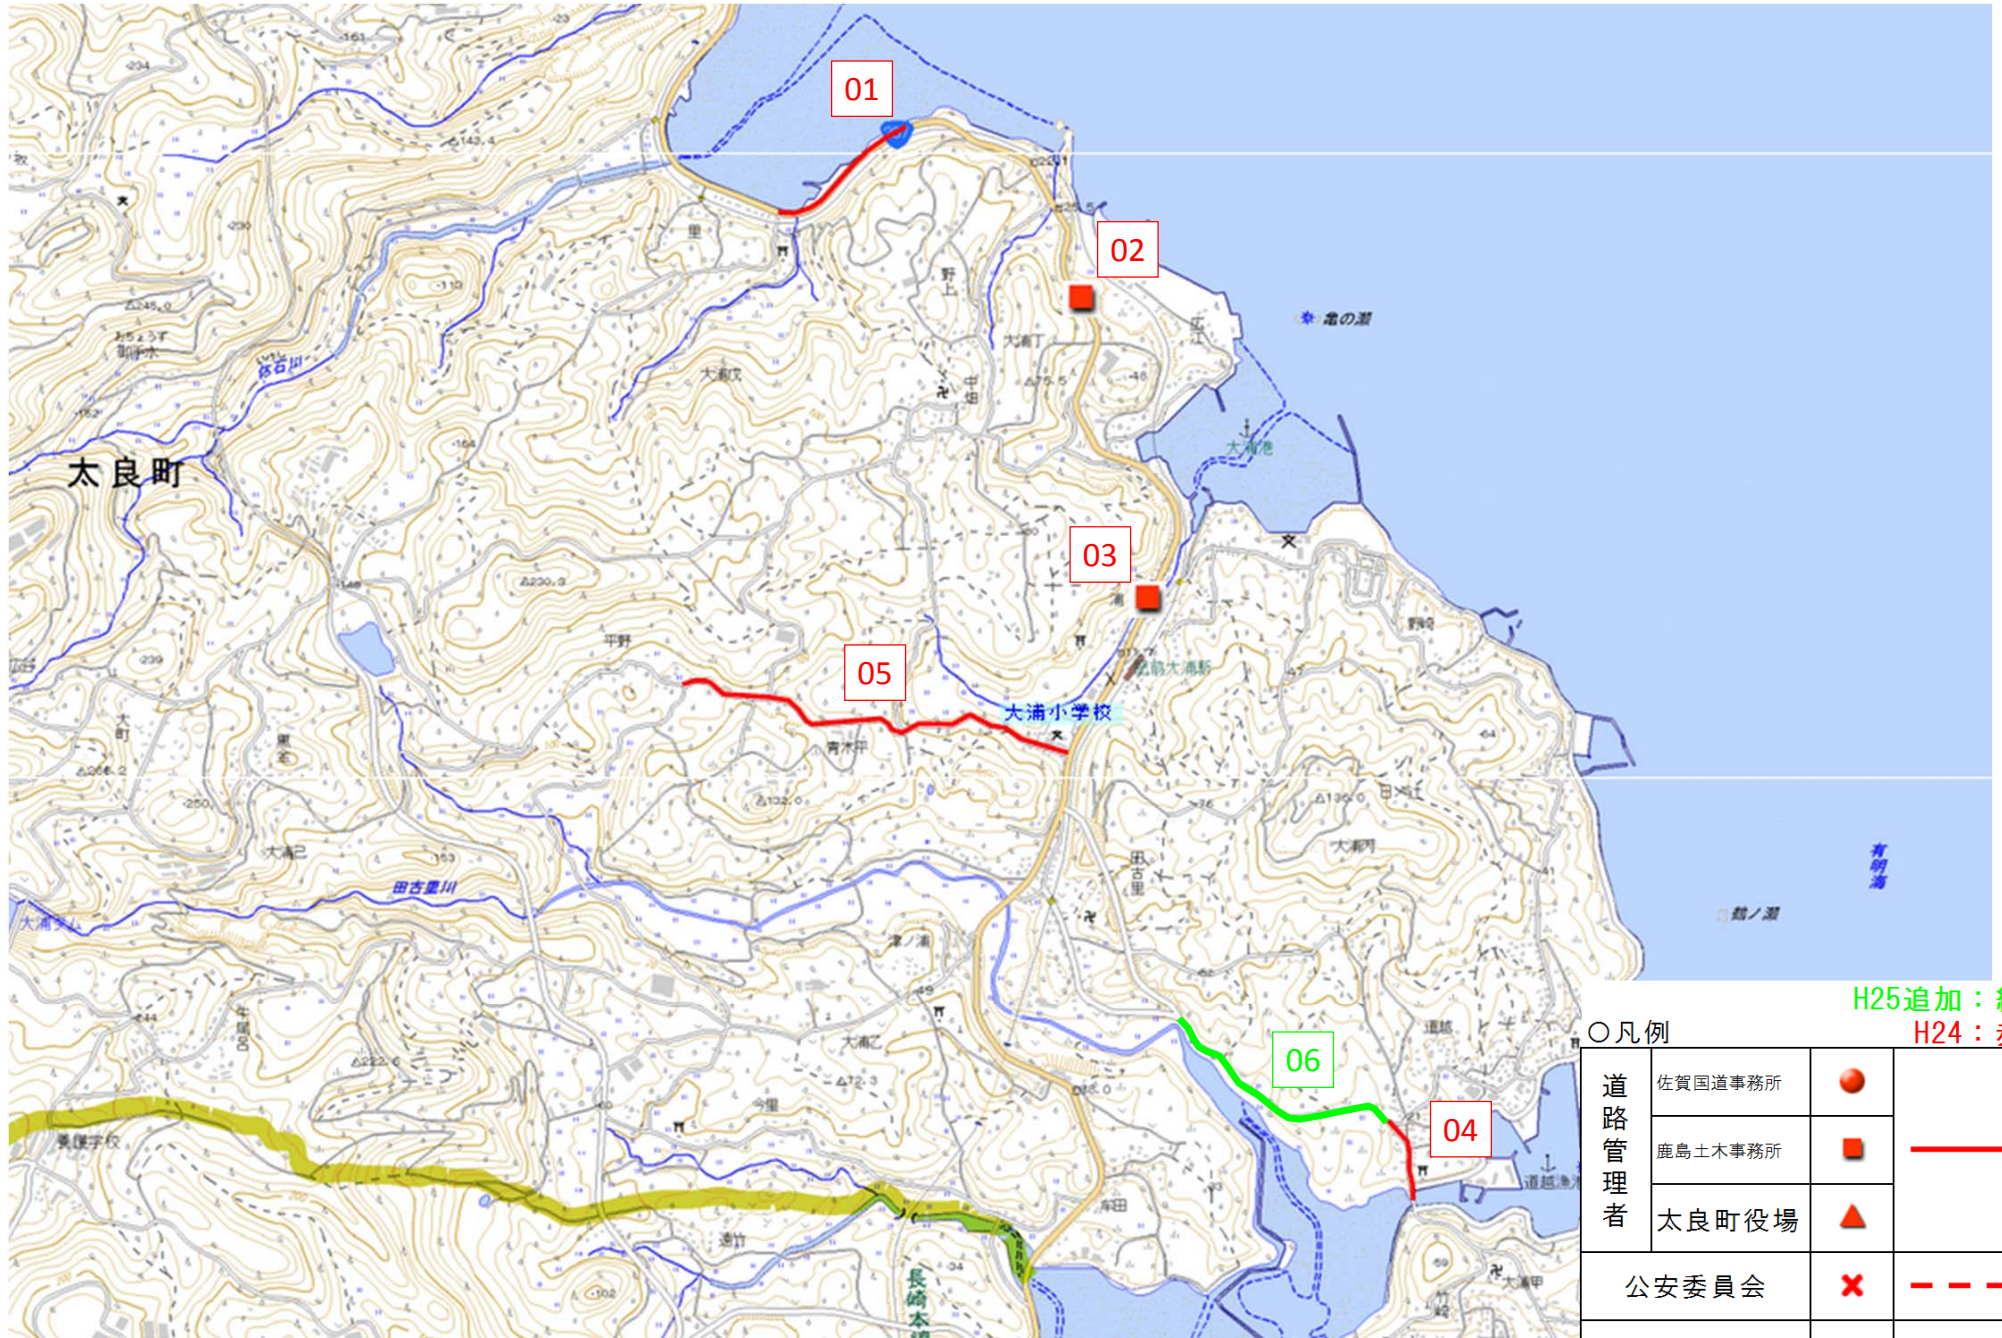

多良小学校 H24通学路緊急合同点検対策必要箇所位置図 (H25追加含む)

H25追加：緑  
H24：赤

○凡例

道路管理者	佐賀国道事務所	●	
	鹿島土木事務所	■	—
	太良町役場	▲	
	公安委員会	×	- - -
	教育委員会	△	- . -

大浦小学校 H24通学路緊急合同点検対策必要箇所位置図 (H25追加含む)

H25追加：緑  
H24：赤

○凡例

道路 管理 者	佐賀国道事務所	●	
	鹿島土木事務所	■	—
	太良町役場	▲	
公安委員会	×	- - -	
教育委員会	△	- · - ·	