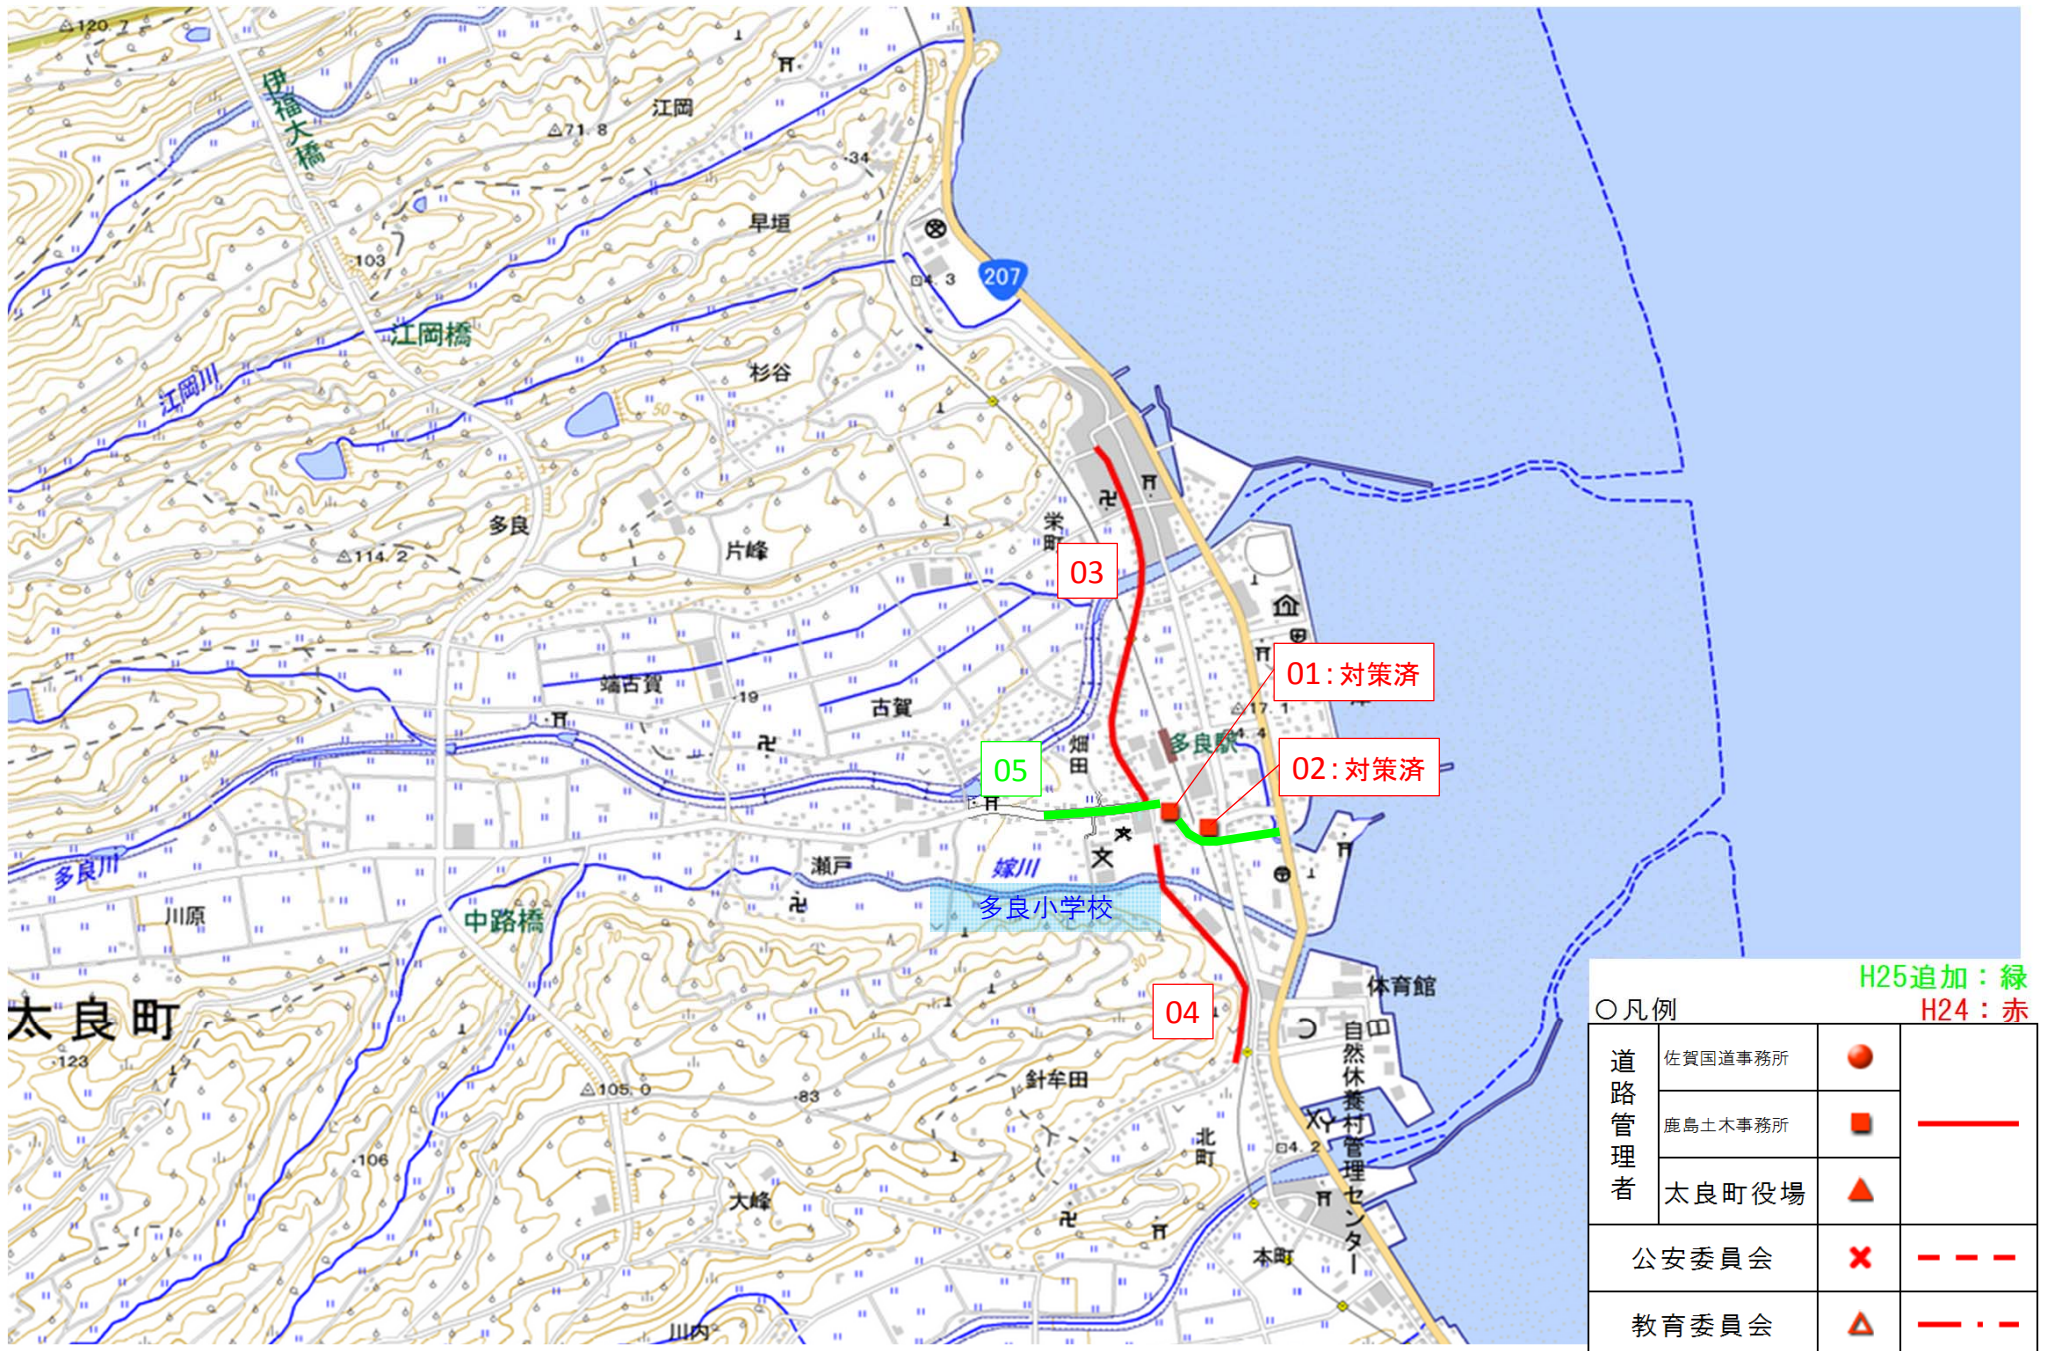

多良小学校 H24通学路緊急合同点検対策必要箇所位置図 (H25追加含む)

H25追加：緑  
H24：赤

○凡例

道路管理者	佐賀国道事務所	●	
	鹿島土木事務所	■	—
	太良町役場	▲	
	公安委員会	×	- - -
	教育委員会	△	- . -

大浦小学校 H24通学路緊急合同点検対策必要箇所位置図 (H25追加含む)

H25追加：緑  
H24：赤

○凡例

道路 管理 者	佐賀国道事務所	●	
	鹿島土木事務所	■	—
	太良町役場	▲	
公安委員会	×	- - -	
教育委員会	△	- · - ·	