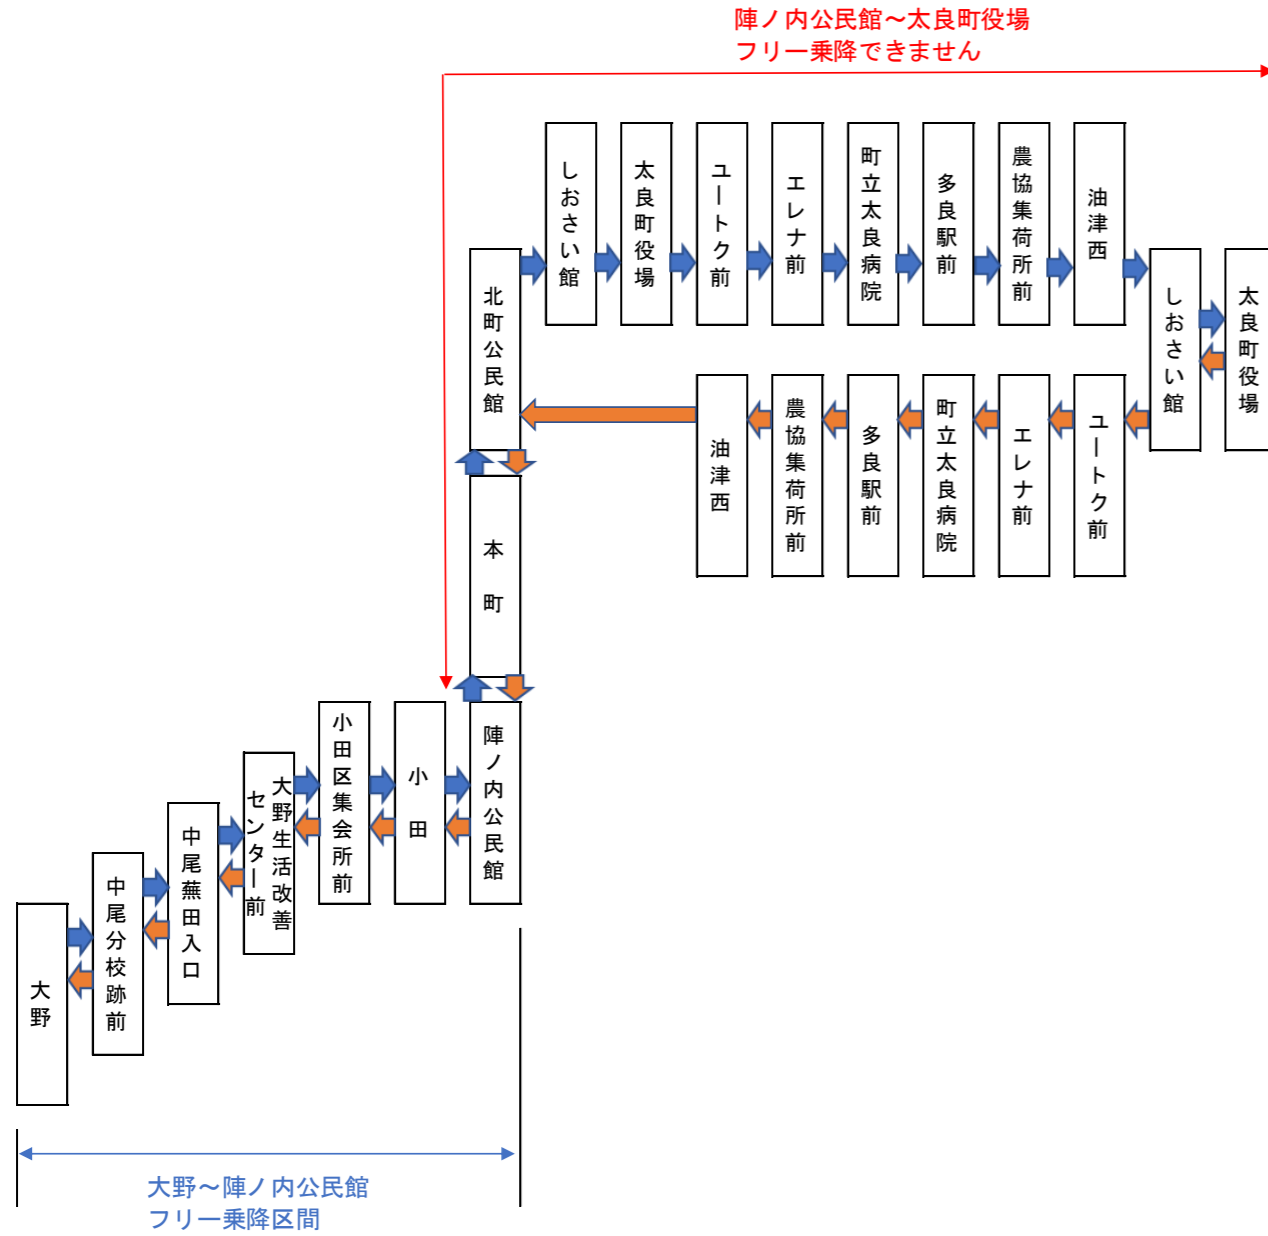

# 【中尾線】

■運行日：月・水・金

上り・太良町役場行き  
 下り・大野行き

No.	バス停留所	上り		下り	
		第1便	第3便	第2便	第4便
1	大野	7:43	10:27	10:42	14:57
2	中尾分校跡前	7:48	10:22	10:47	14:52
3	中尾蕪田入口	7:50	10:20	10:49	14:50
4	大野生活改善センター前	7:52	10:18	10:51	14:48
5	小田区集会所前	8:02	10:08	11:01	14:38
6	小田	8:04	10:06	11:03	14:36
7	陣ノ内公民館	8:06	10:04	11:05	14:34
8	本町	8:08	10:02	11:07	14:32
9	北町公民館	8:09	10:01	11:08	14:31
10	しおさい館	8:11	↑	11:10	↑
11	太良町役場	8:12	↑	11:11	↑
12	ユートク前	8:13	↑	11:12	↑
13	油津西	↓	10:00	↓	14:30
14	農協集荷所前	↓	9:59	↓	14:29
15	多良駅前	↓	9:58	↓	14:28
16	町立太良病院	↓	9:55	↓	14:25
17	エレナ前	8:14	9:54	11:13	14:24
18	ユートク前	↓	9:53	↓	14:23
19	町立太良病院	8:15	↑	11:14	↑
20	多良駅前	8:18	↑	11:17	↑
21	農協集荷所前	8:19	↑	11:18	↑
22	油津西	8:20	↑	11:19	↑
23	しおさい館	8:23	9:52	11:22	14:22
24	太良町役場	8:24	9:51	11:23	14:21
			第2便		第4便