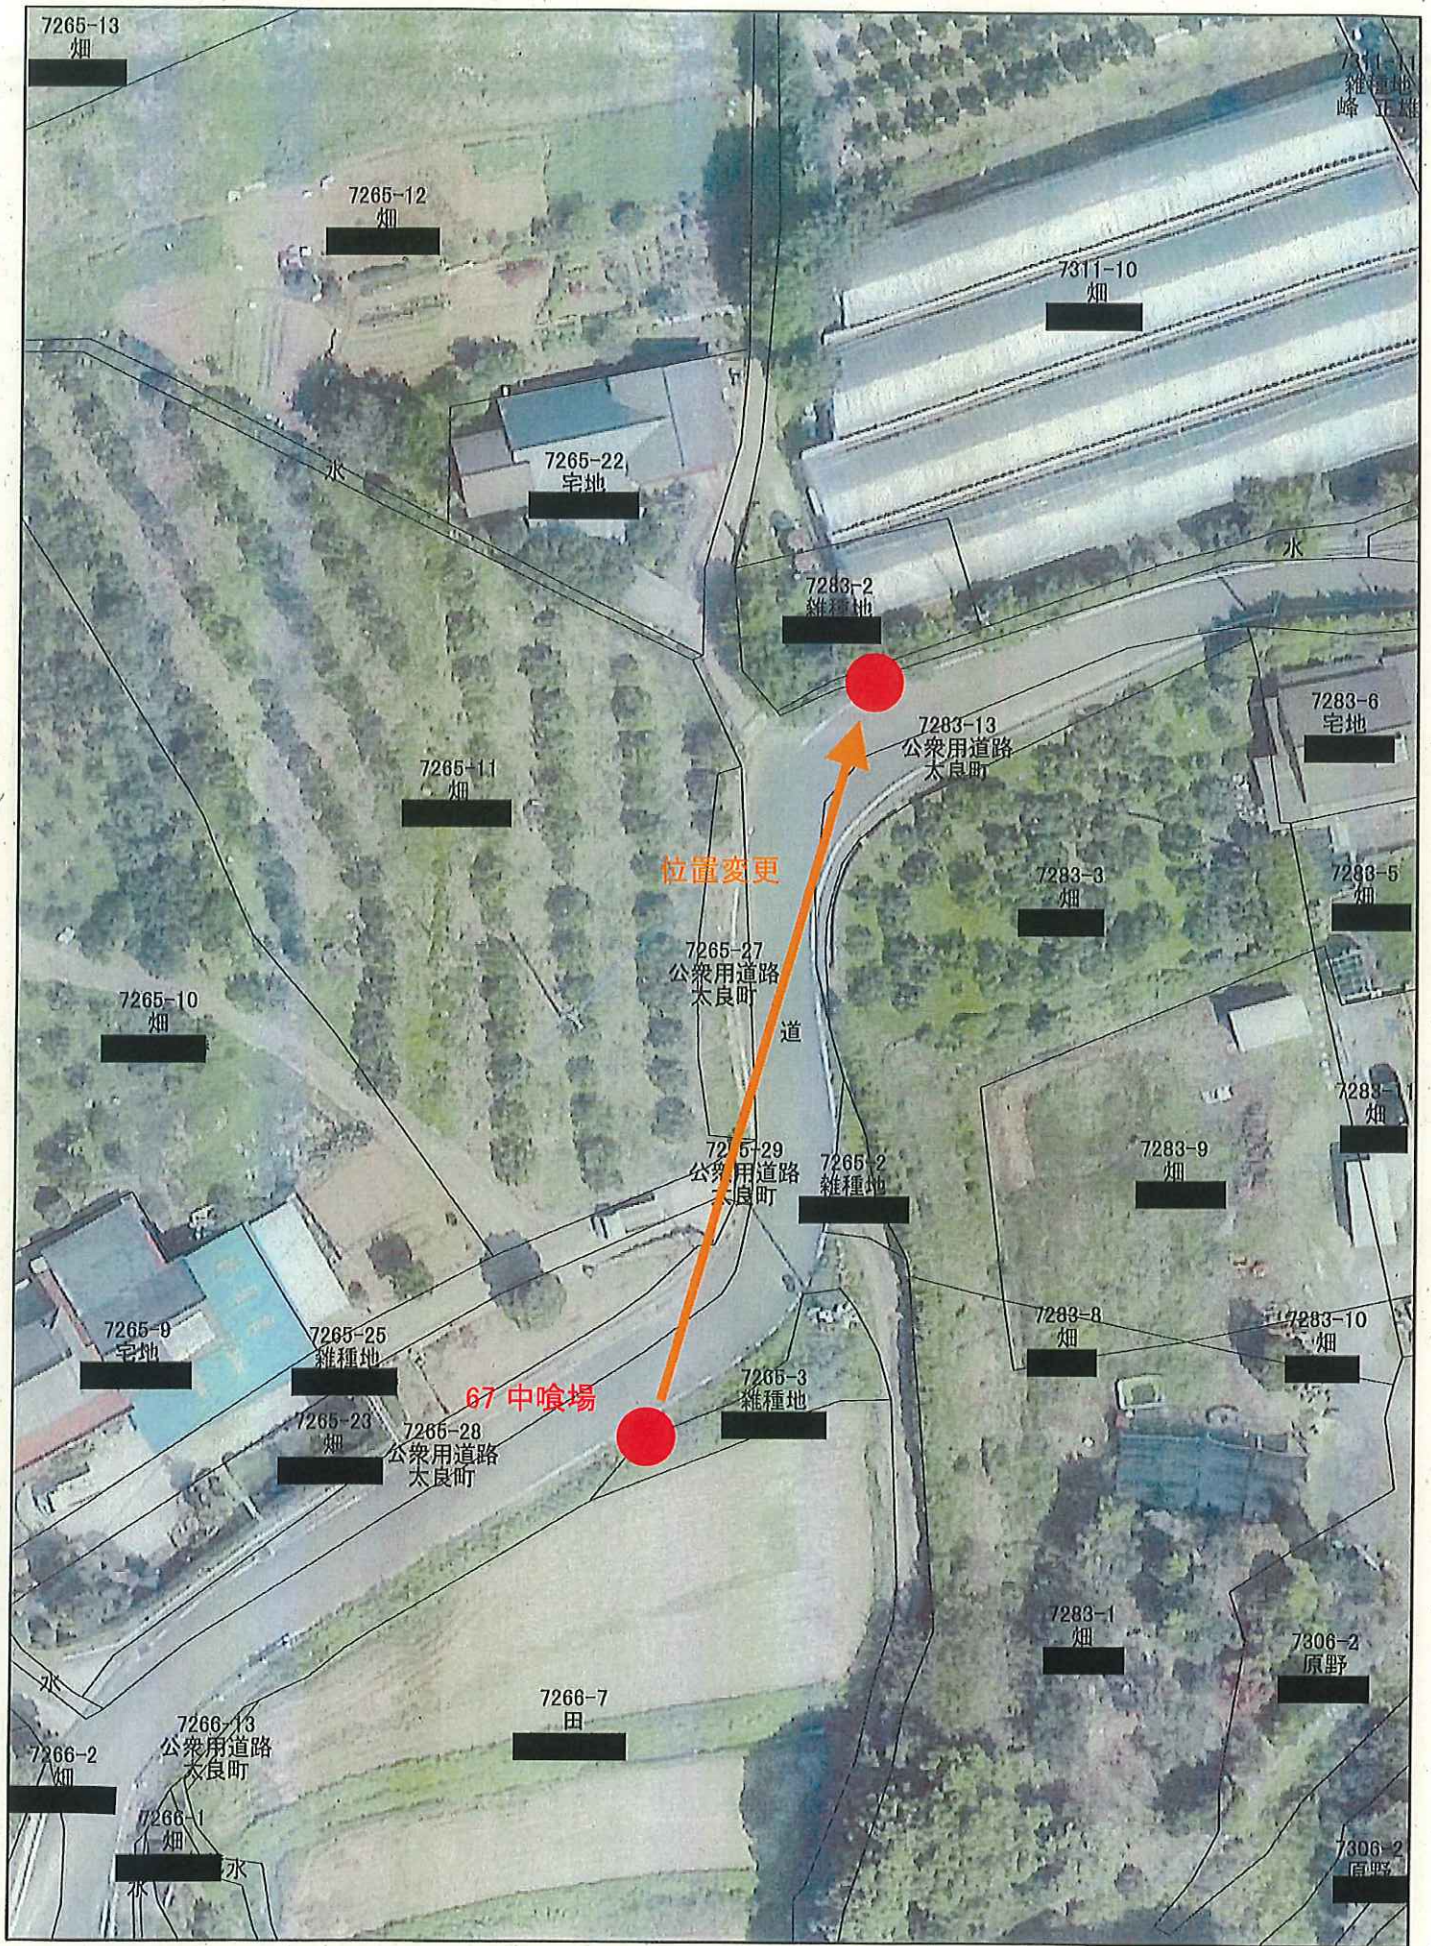

1:500 0 5 10 20 m

1:500 0 5 10 20 m

1:500 0 5 10 20 m

1:250 0 4 8 16 m

1:250 0 4 8 16 m

乙1186-5
畑

乙1186-9
畑

乙1200-7
畑

位置変更

道

乙1226-1
畑

乙1225-1
畑

道

乙1226-4
宅地

1:250 0 4 8 16 m

1:250

0 5 10 20 m

1:250 0 5 10 20 m

1:250

1:250

1:250 0 4 8 16m

己787-39
畑
宮崎 幸義

己787-94
畑

己787-105
雑草地
佐藤 泉

位置変更

道

丁101-11
畑

丁101-45
公衆用道路
太良町

丁101-47
公衆用道路
太良町

丁101-14
畑

1:250 0 4 8 16 m

1:250 0 4 8 16 m