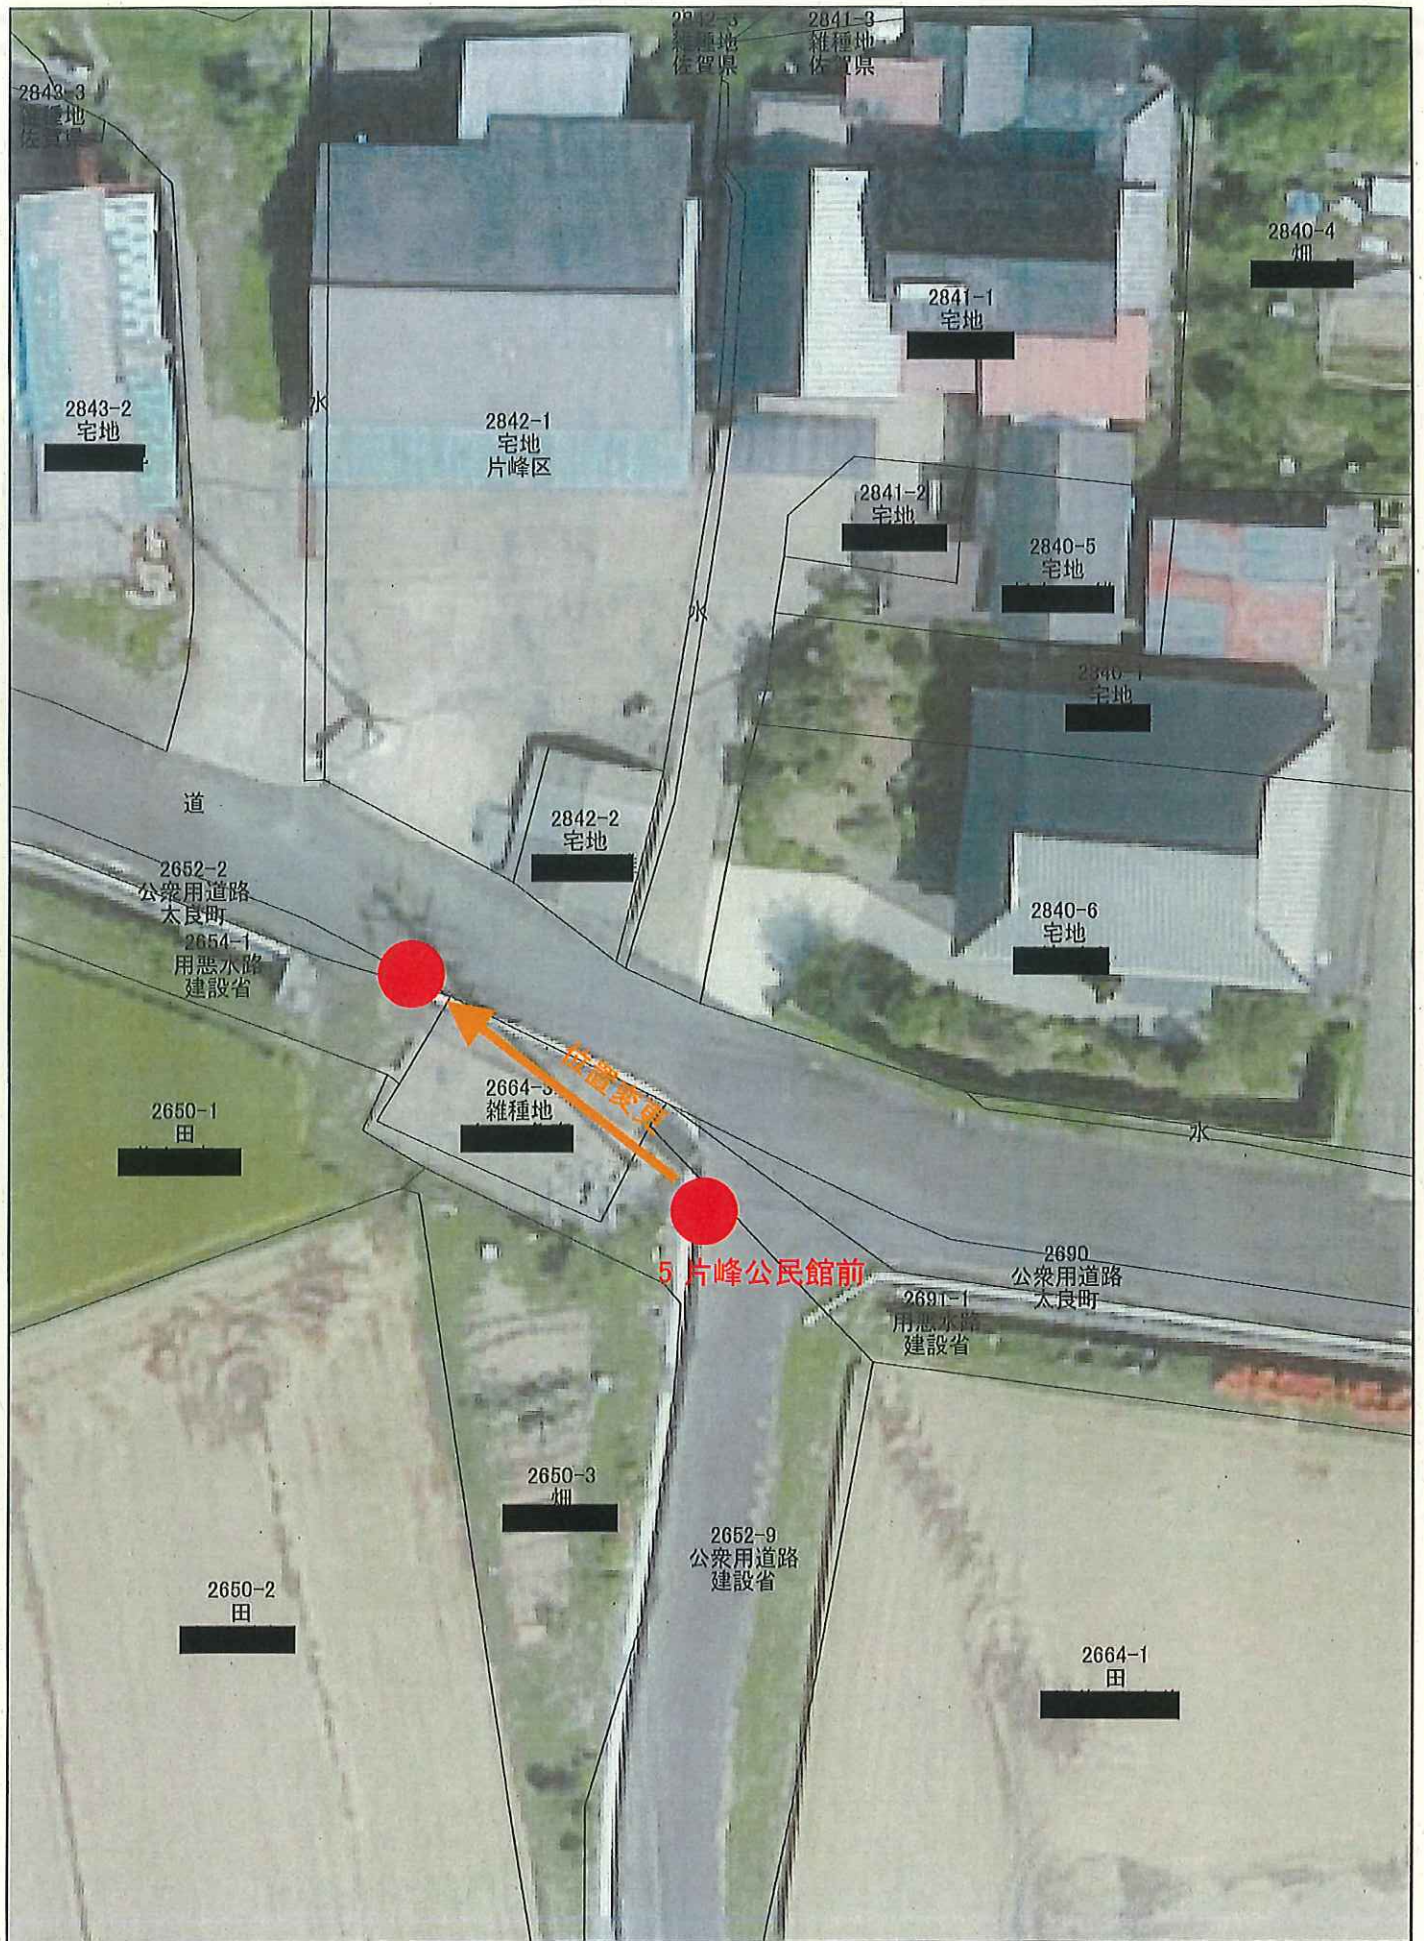

位置変更

道

乙1226-1
畑

乙1225-1
畑

道

乙1226-4
宅地

1:250 0 4 8 16 m

1:250

0 5 10 20 m

1:250 0 5 10 20 m

1:250

1:250

1:250 0 4 8 16m

己787-39
畑
宮崎 幸義

己787-94
畑

己787-105
雑草地
佐藤 泉