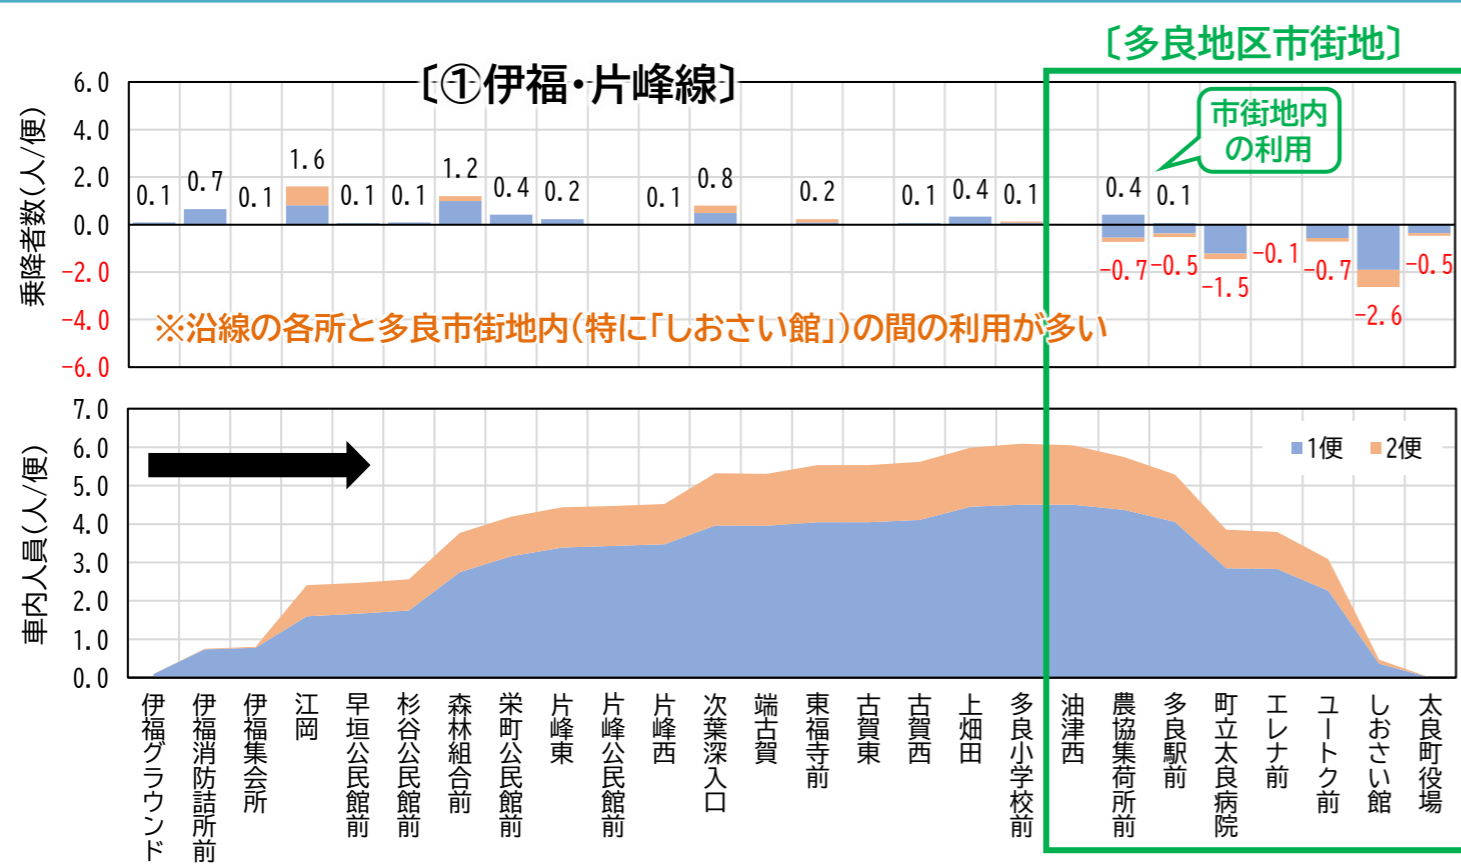

# 太良町コミュニティバスの見直しについて

〔参考資料〕

～路線/バス停別乗降状況および車内乗車人員～

令和7年1月21日(火)

太良町企画商工課

(1)上り

(2)下り

(1)上り

(2)下り