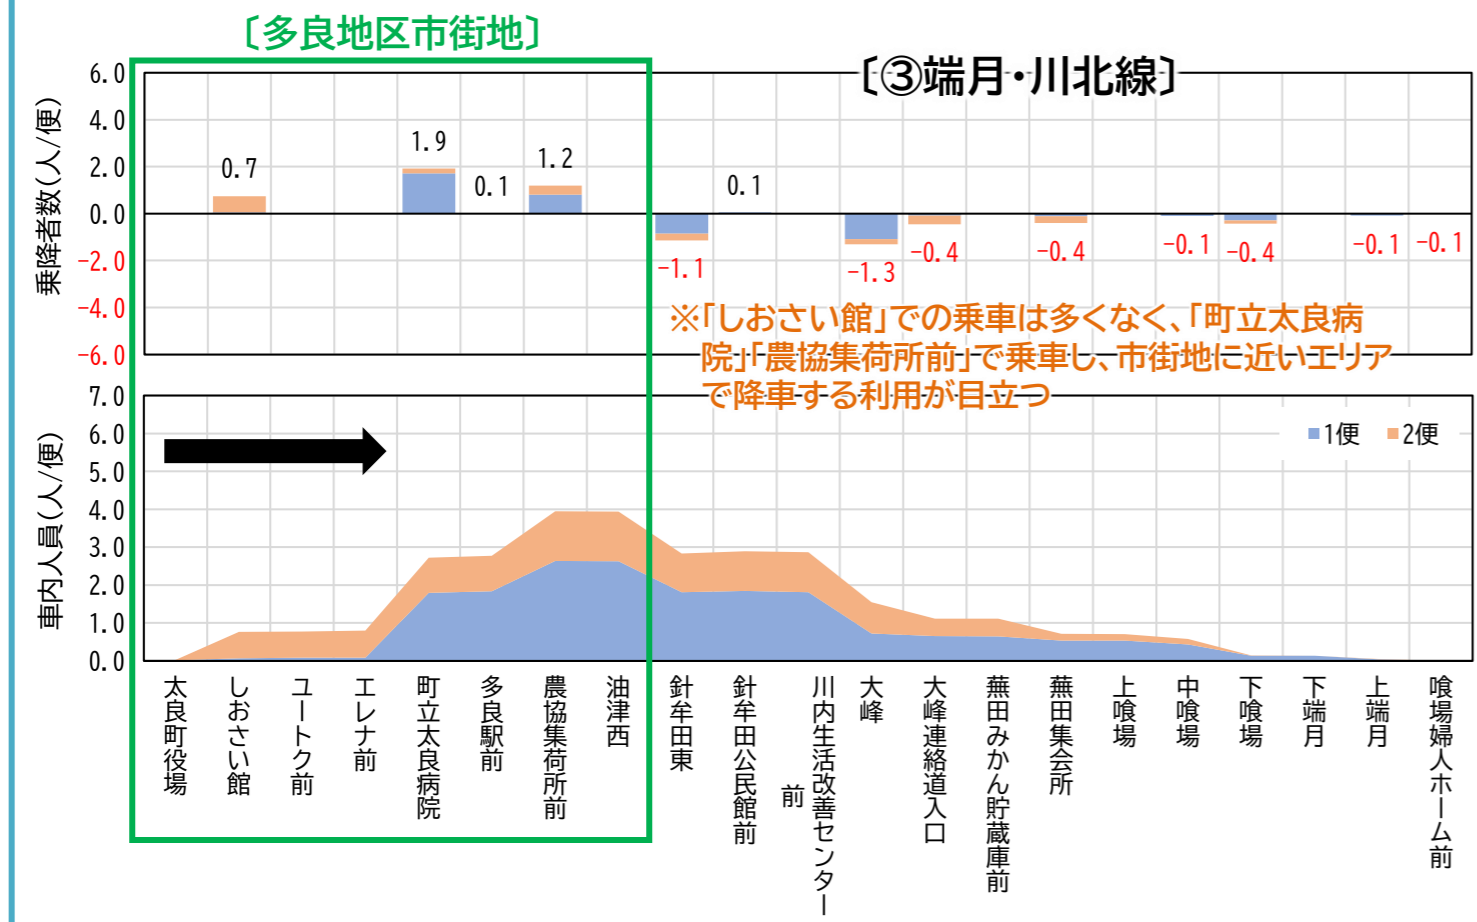

# 太良町コミュニティバスの見直しについて

〔参考資料〕

～路線/バス停別乗降状況および車内乗車人員～

令和7年1月21日(火)

太良町企画商工課

(1)上り

(2)下り

(1)上り

(2)下り