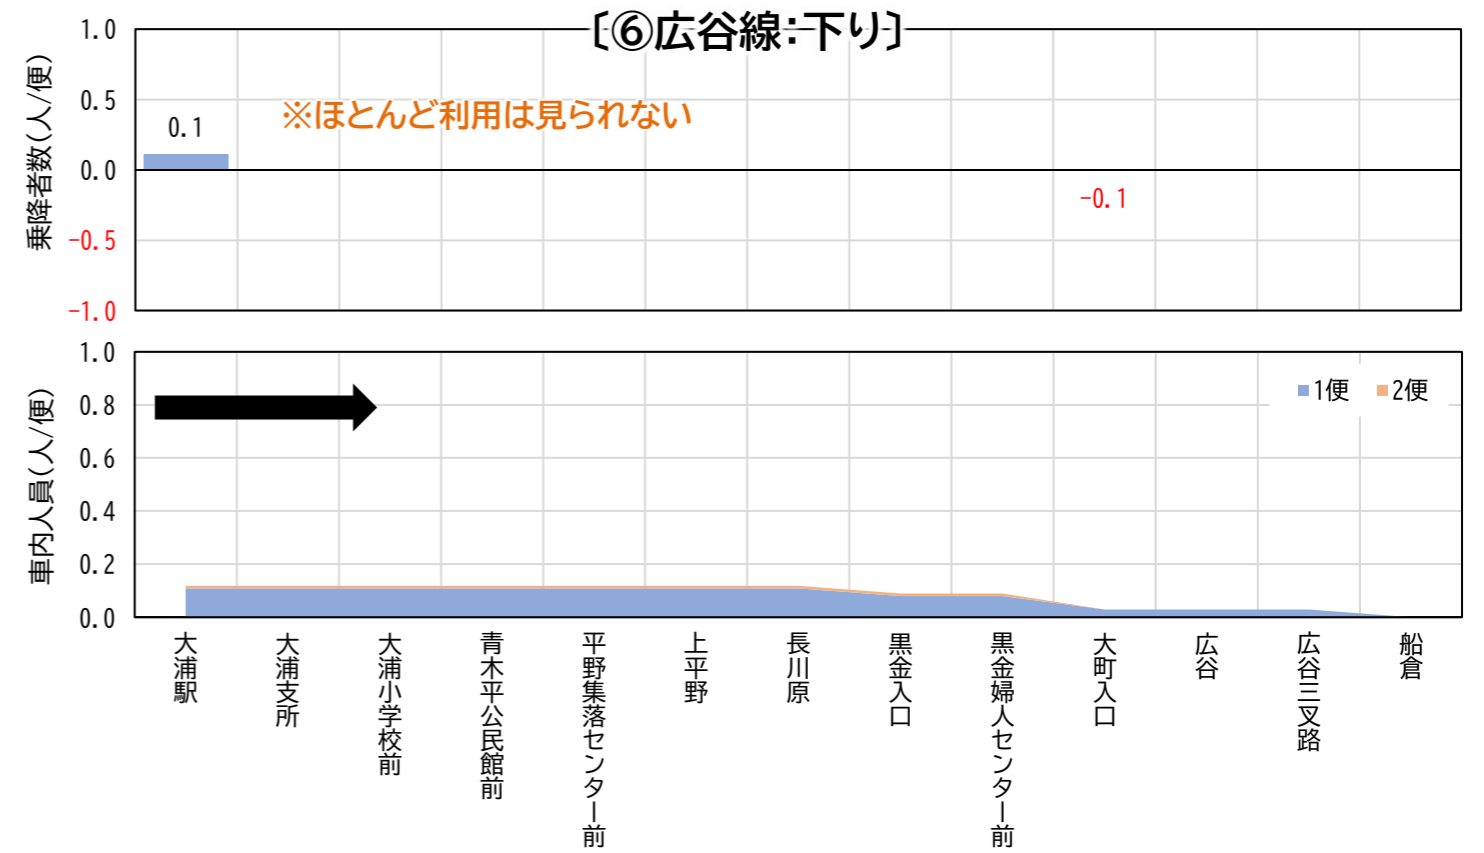

# 太良町コミュニティバスの見直しについて

〔参考資料〕

～路線/バス停別乗降状況および車内乗車人員～

令和7年1月21日(火)

太良町企画商工課

(1)上り

(2)下り

(1)上り

(2)下り