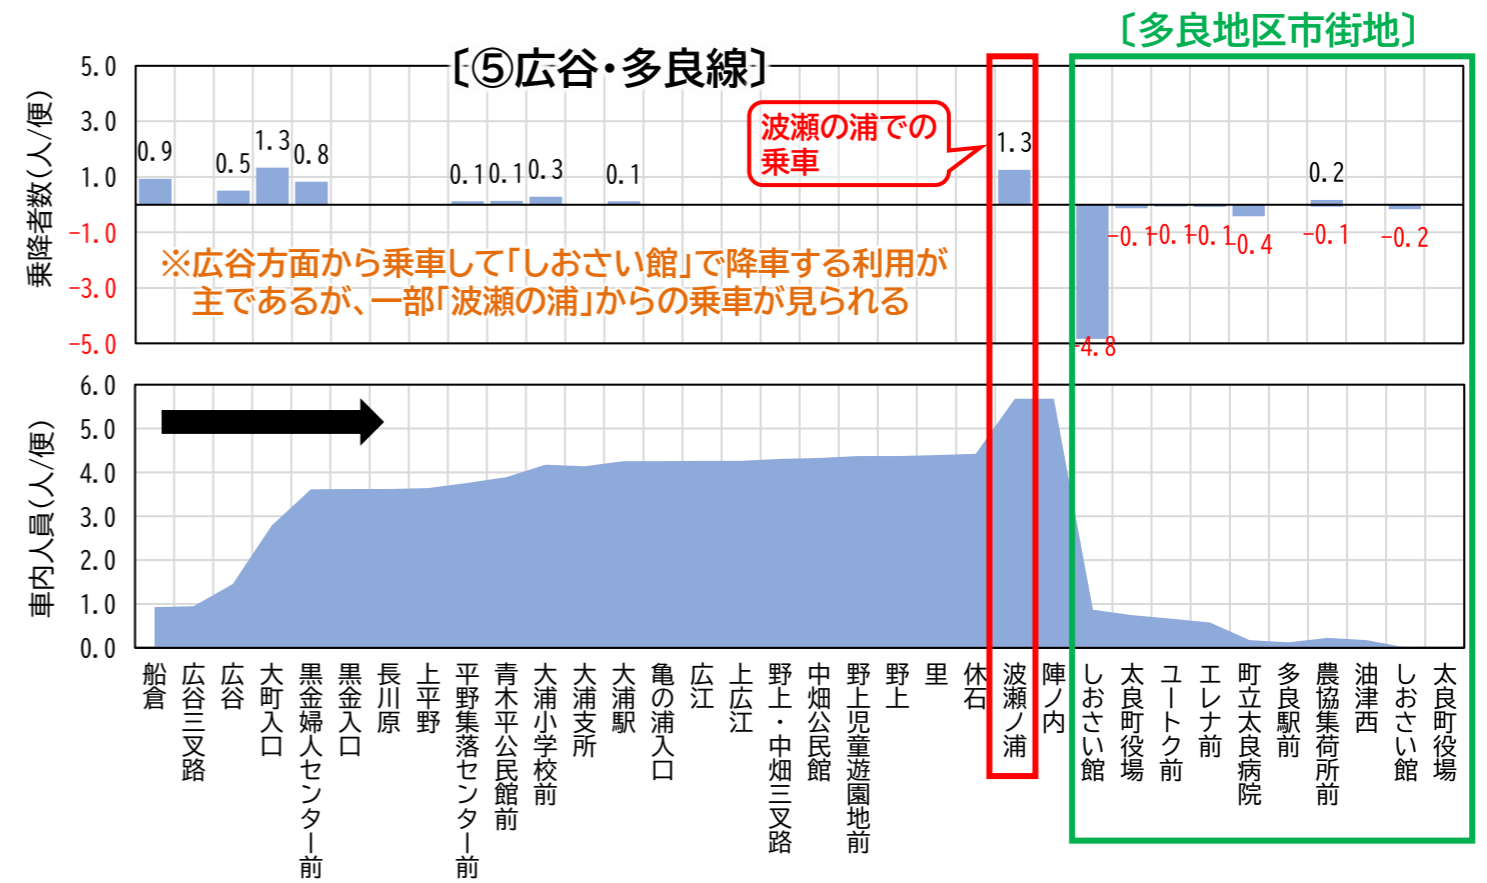

# 太良町コミュニティバスの見直しについて

〔参考資料〕

～路線/バス停別乗降状況および車内乗車人員～

令和7年1月21日(火)

太良町企画商工課

(1)上り

(2)下り

(1)上り

(2)下り