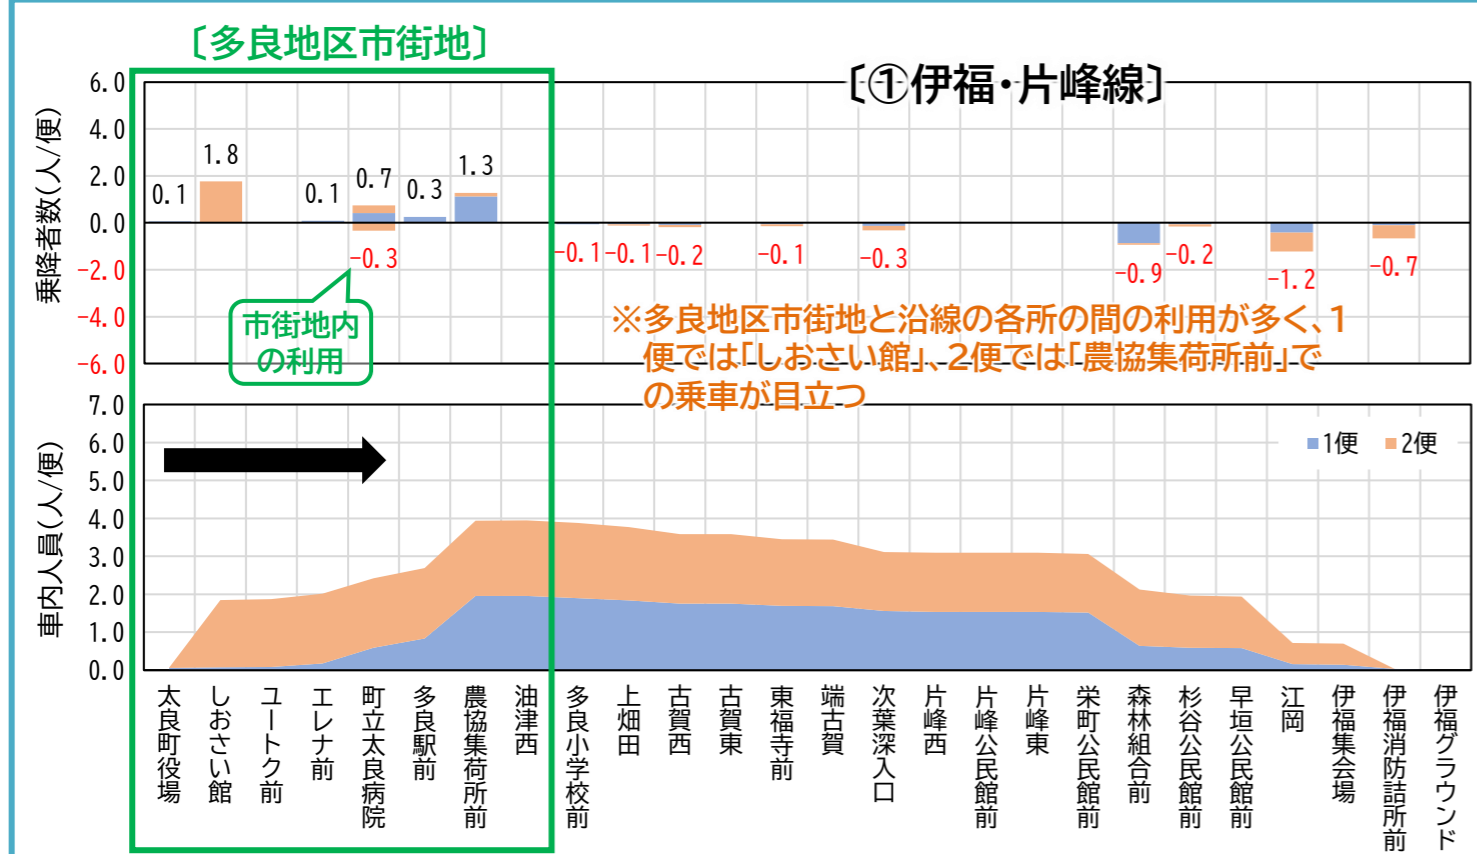

# 太良町コミュニティバスの見直しについて

〔参考資料〕

～路線/バス停別乗降状況および車内乗車人員～

令和7年1月21日(火)

太良町企画商工課

(1)上り

(2)下り

(1)上り

(2)下り