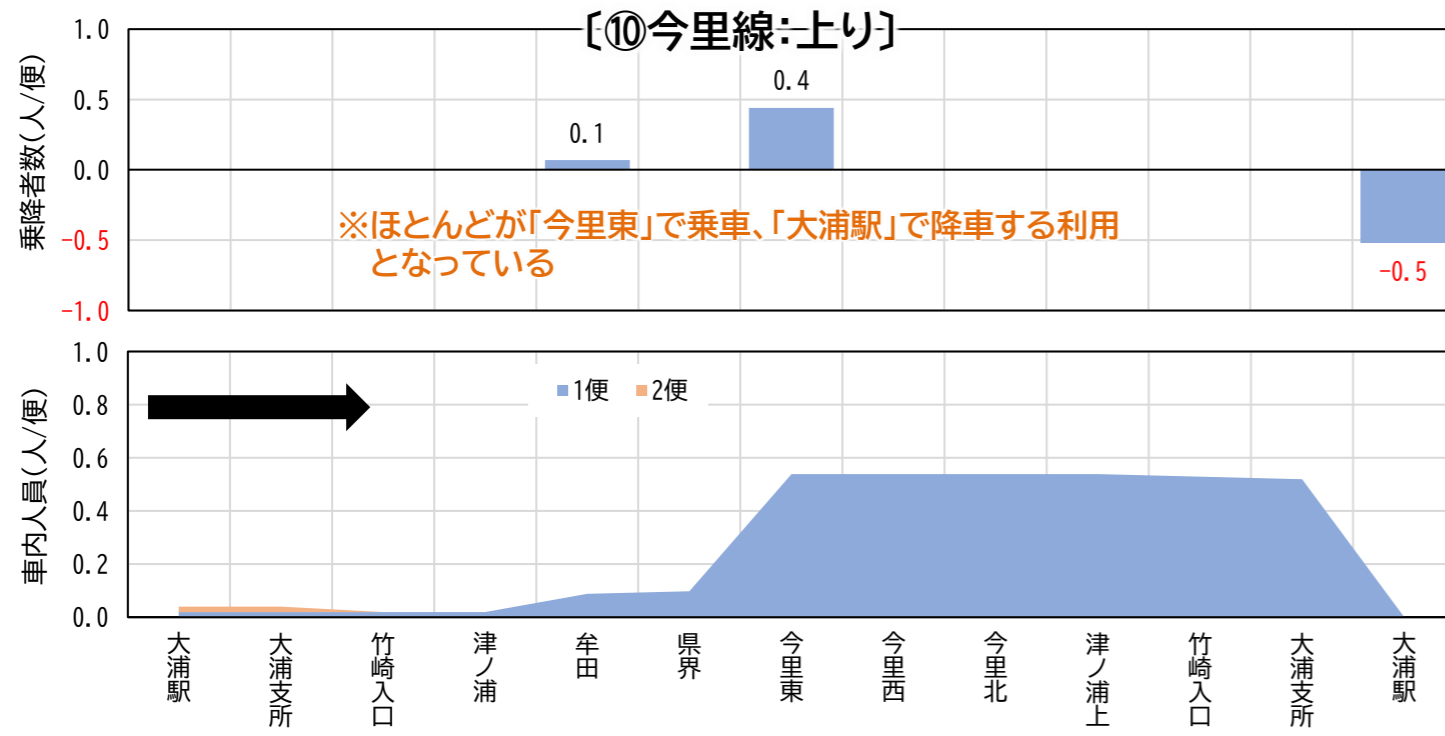

# 太良町コミュニティバスの見直しについて

〔参考資料〕

～路線/バス停別乗降状況および車内乗車人員～

令和7年1月21日(火)

太良町企画商工課

(1)上り

(2)下り

(1)上り

(2)下り