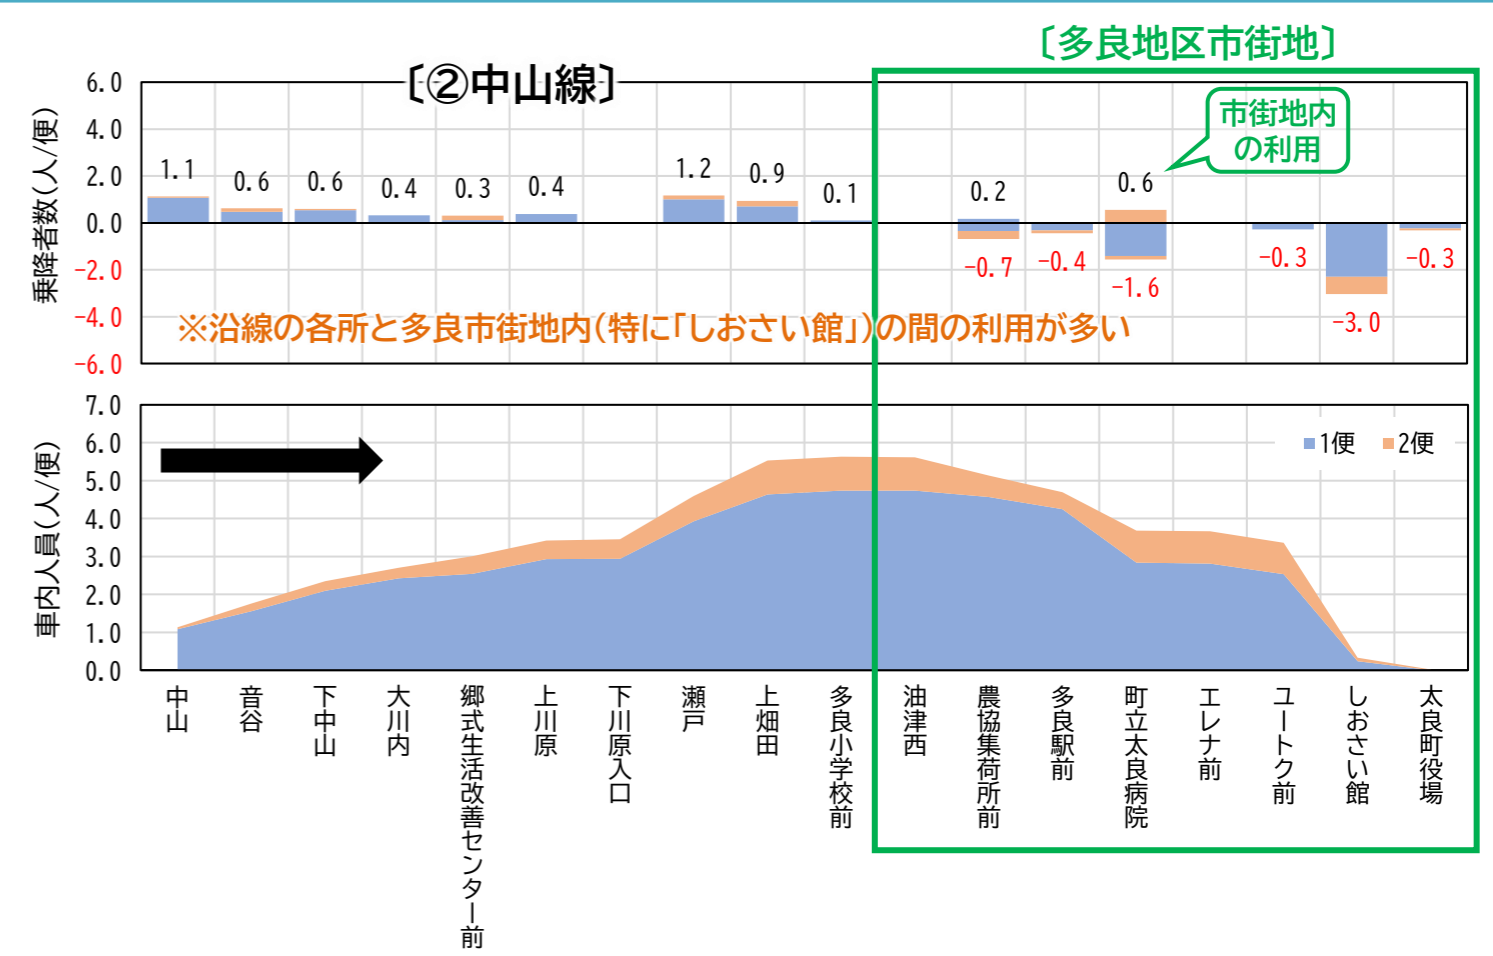

# 太良町コミュニティバスの見直しについて

〔参考資料〕

～路線/バス停別乗降状況および車内乗車人員～

令和7年1月21日(火)

太良町企画商工課

(1)上り

(2)下り

(1)上り

(2)下り