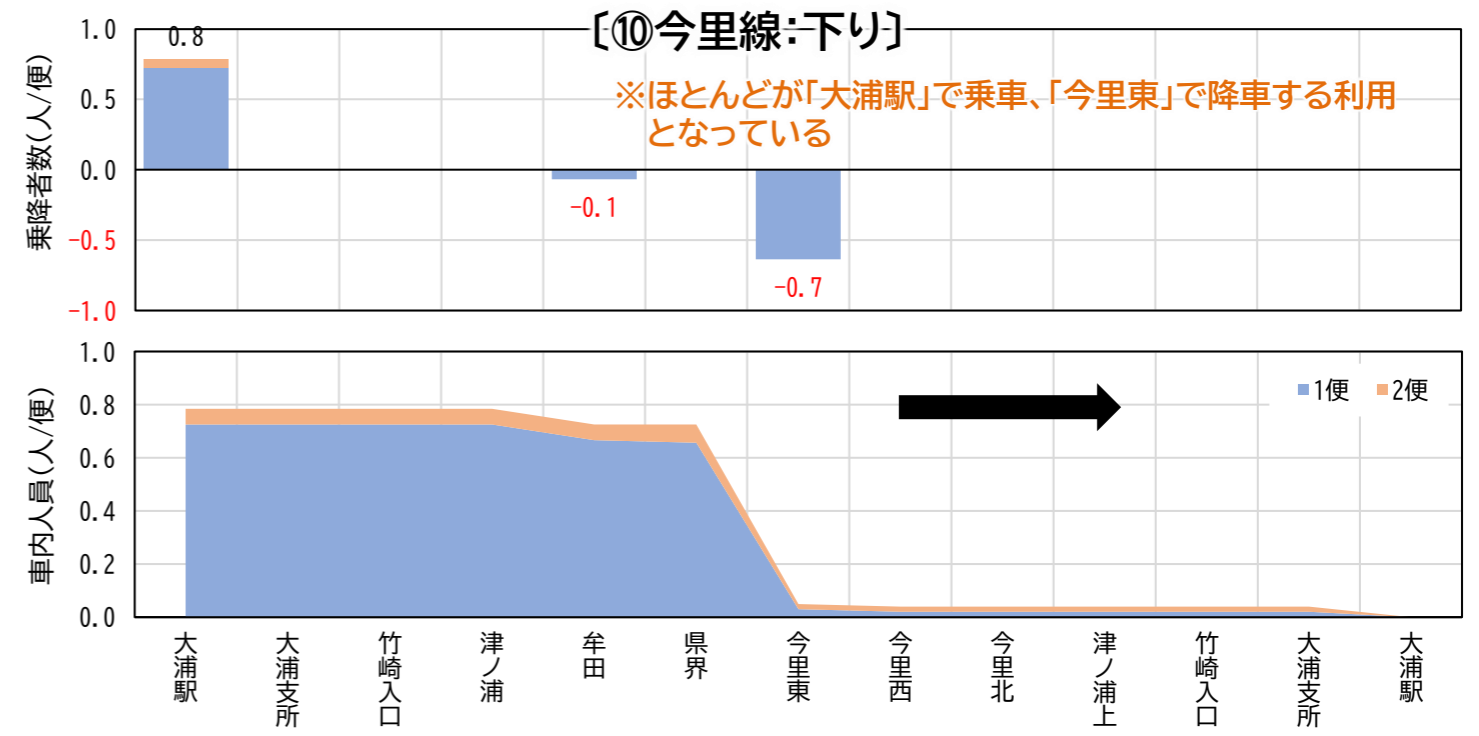

# 太良町コミュニティバスの見直しについて

〔参考資料〕

～路線/バス停別乗降状況および車内乗車人員～

令和7年1月21日(火)

太良町企画商工課

(1)上り

(2)下り

(1)上り

(2)下り