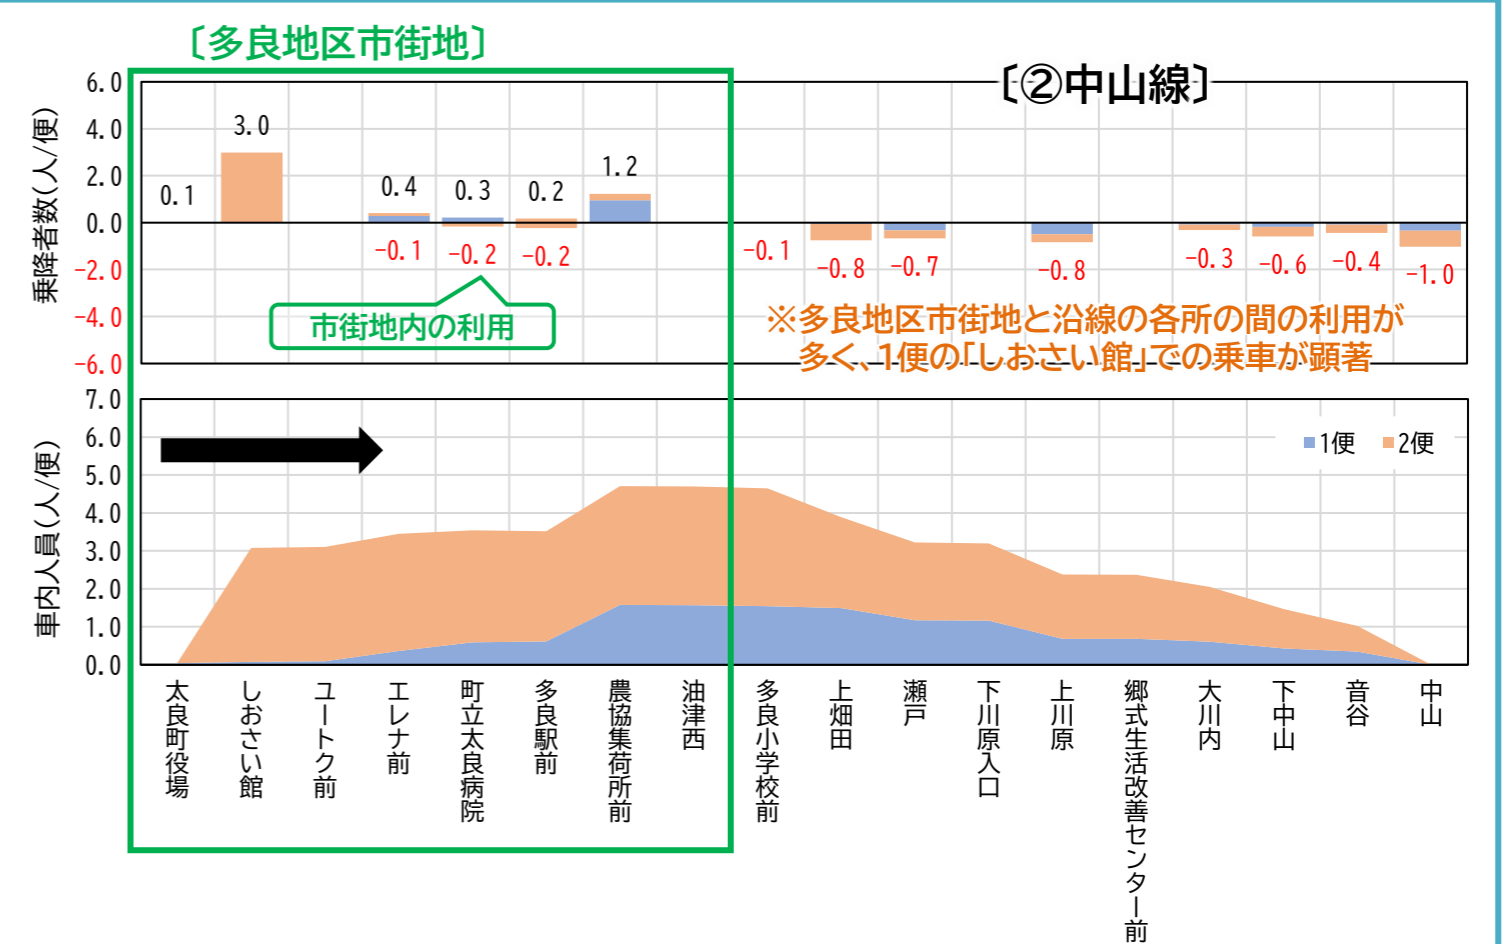

# 太良町コミュニティバスの見直しについて

〔参考資料〕

～路線/バス停別乗降状況および車内乗車人員～

令和7年1月21日(火)

太良町企画商工課

(1)上り

(2)下り

(1)上り

(2)下り