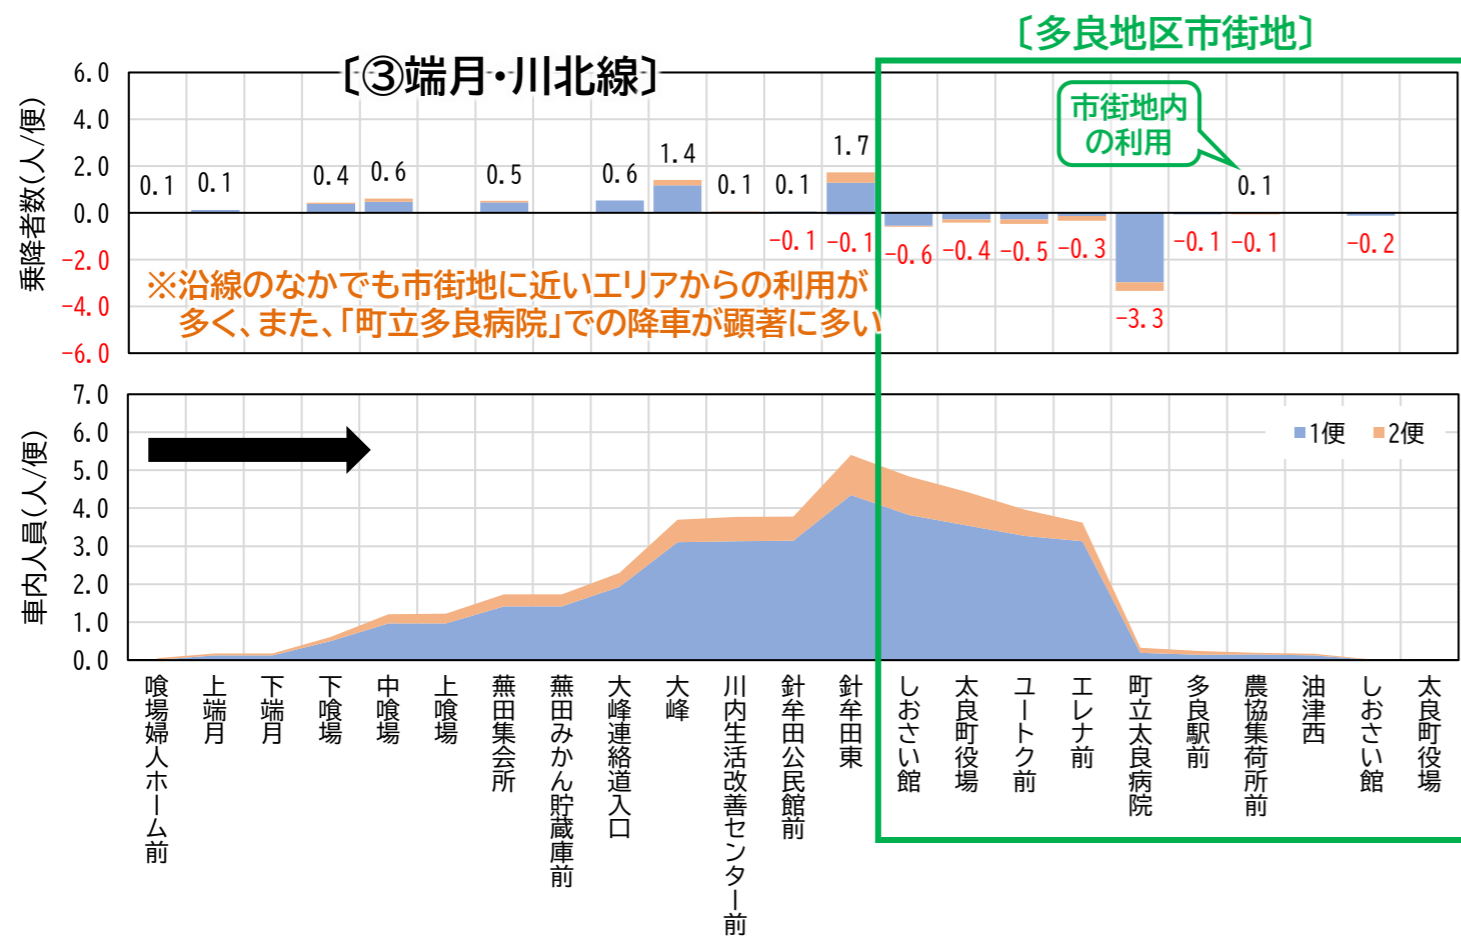

# 太良町コミュニティバスの見直しについて

〔参考資料〕

～路線/バス停別乗降状況および車内乗車人員～

令和7年1月21日(火)

太良町企画商工課

(1)上り

(2)下り

(1)上り

(2)下り