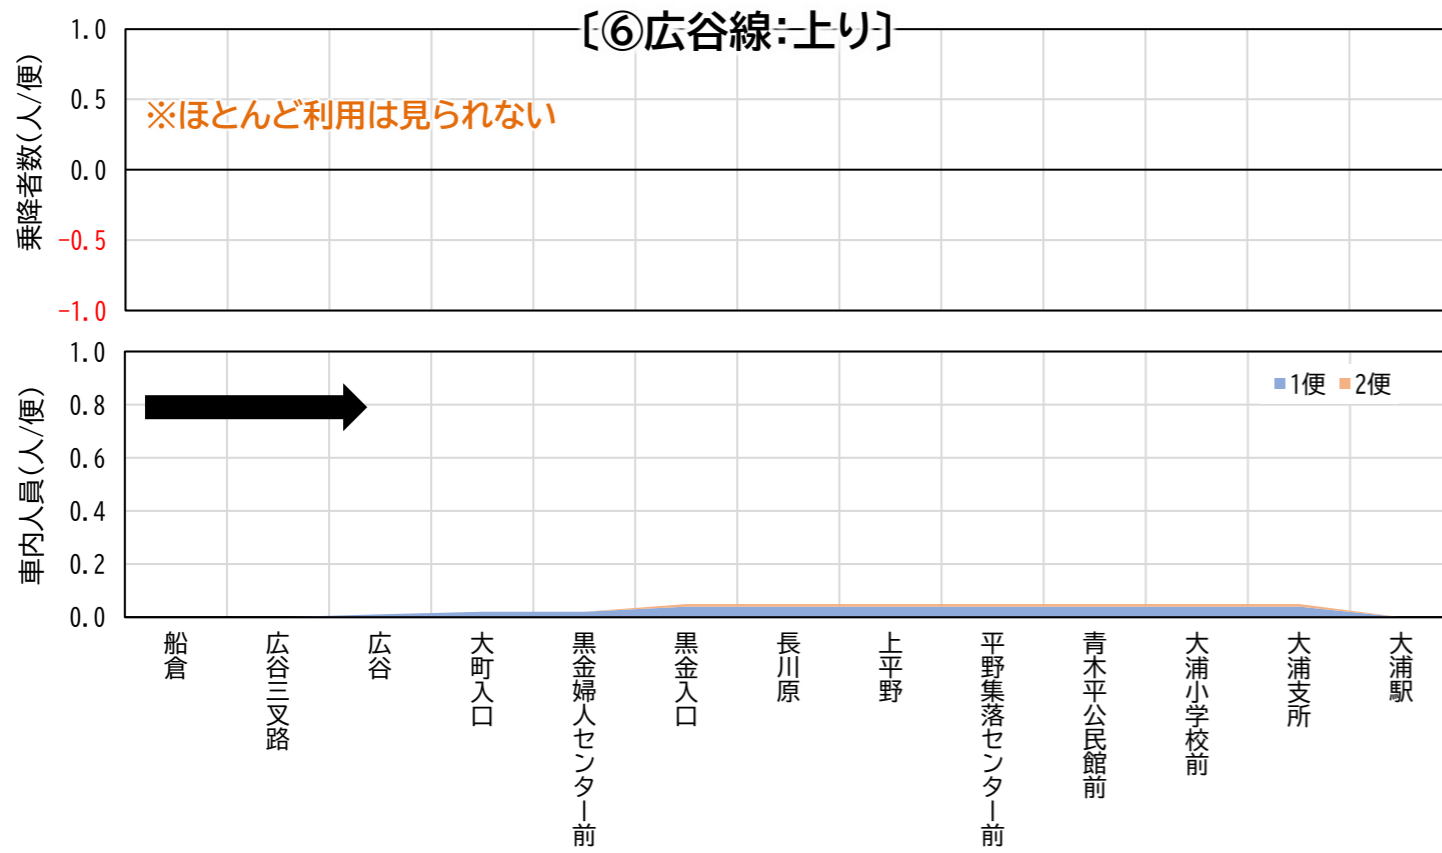

# 太良町コミュニティバスの見直しについて

〔参考資料〕

～路線/バス停別乗降状況および車内乗車人員～

令和7年1月21日(火)

太良町企画商工課

(1)上り

(2)下り

(1)上り

(2)下り