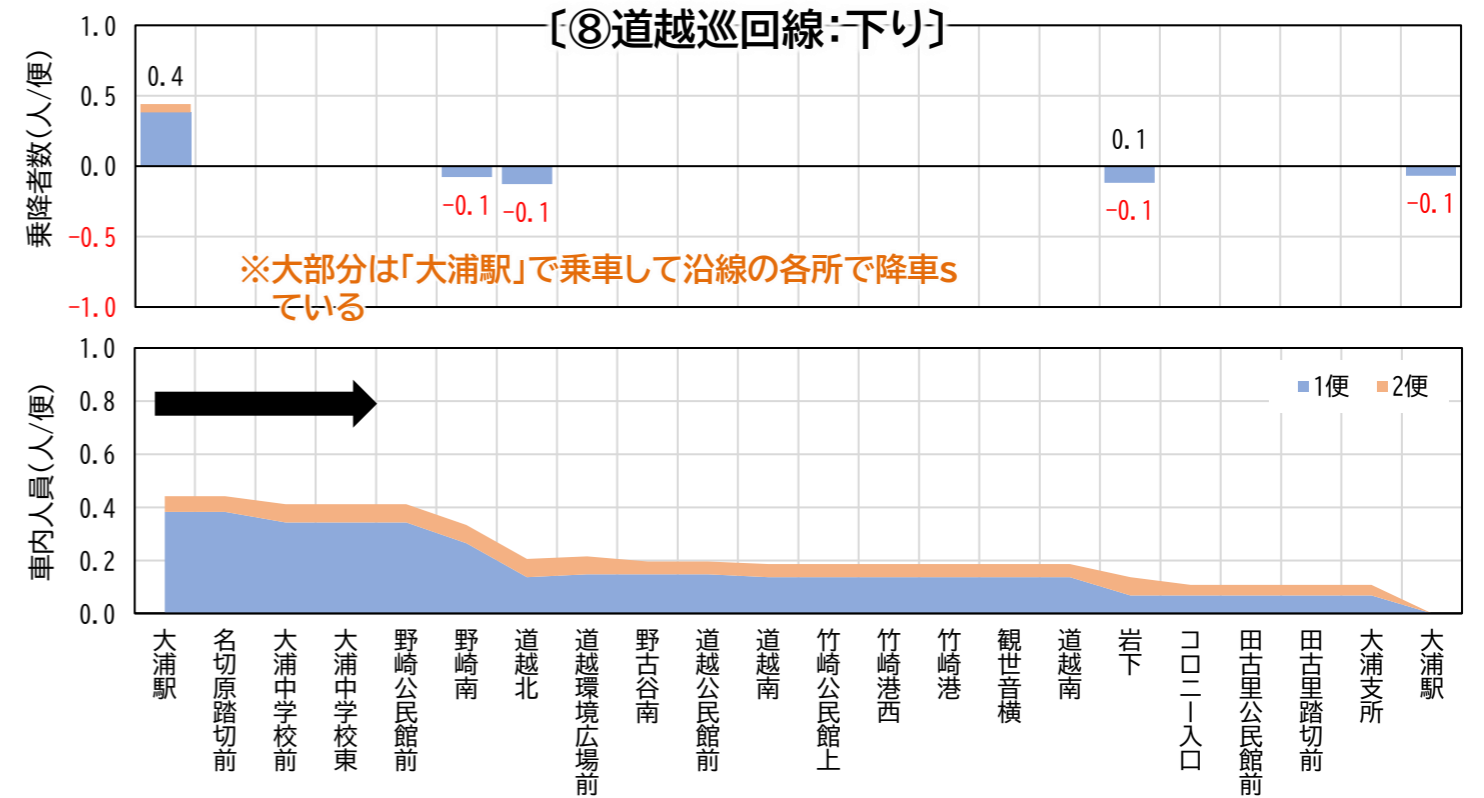

# 太良町コミュニティバスの見直しについて

〔参考資料〕

～路線/バス停別乗降状況および車内乗車人員～

令和7年1月21日(火)

太良町企画商工課

(1)上り

(2)下り

(1)上り

(2)下り