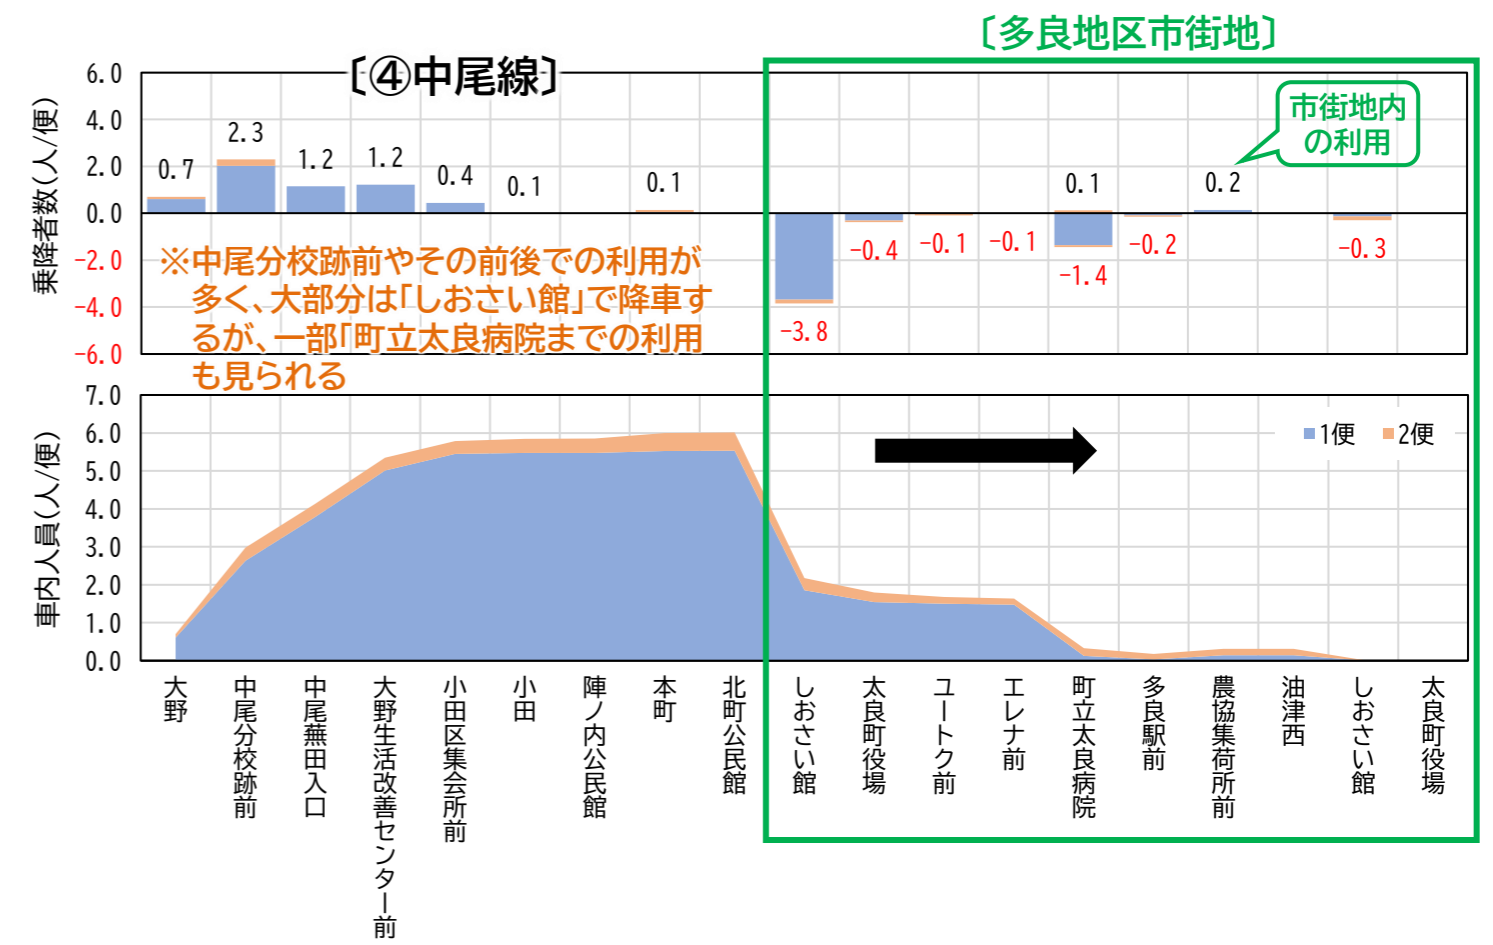

# 太良町コミュニティバスの見直しについて

〔参考資料〕

～路線/バス停別乗降状況および車内乗車人員～

令和7年1月21日(火)

太良町企画商工課

(1)上り

(2)下り

(1)上り

(2)下り