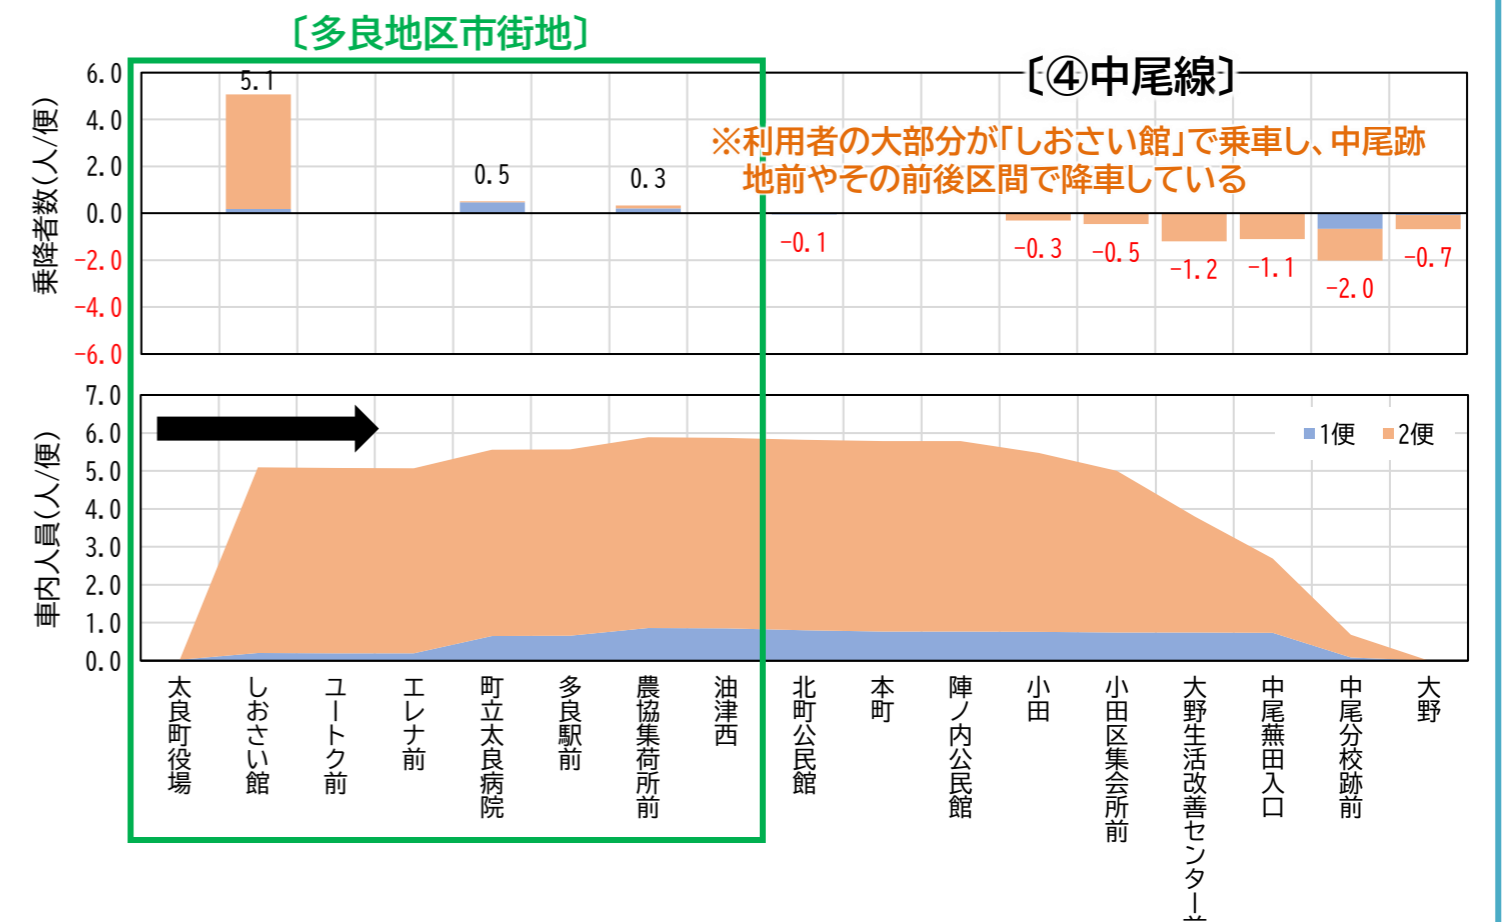

# 太良町コミュニティバスの見直しについて

〔参考資料〕

～路線/バス停別乗降状況および車内乗車人員～

令和7年1月21日(火)

太良町企画商工課

(1)上り

(2)下り

(1)上り

(2)下り