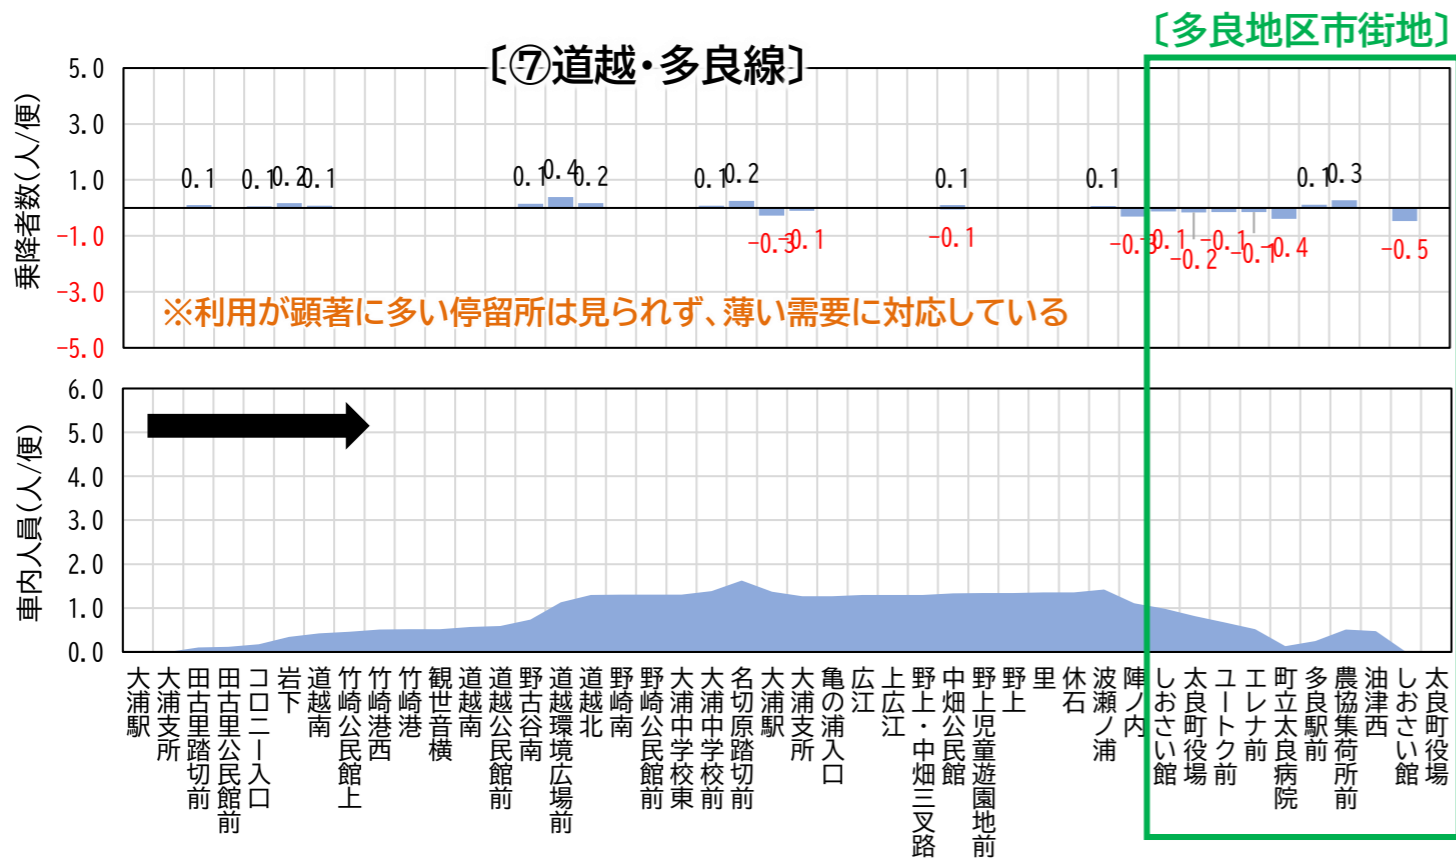

# 太良町コミュニティバスの見直しについて

〔参考資料〕

～路線/バス停別乗降状況および車内乗車人員～

令和7年1月21日(火)

太良町企画商工課

(1)上り

(2)下り

(1)上り

(2)下り