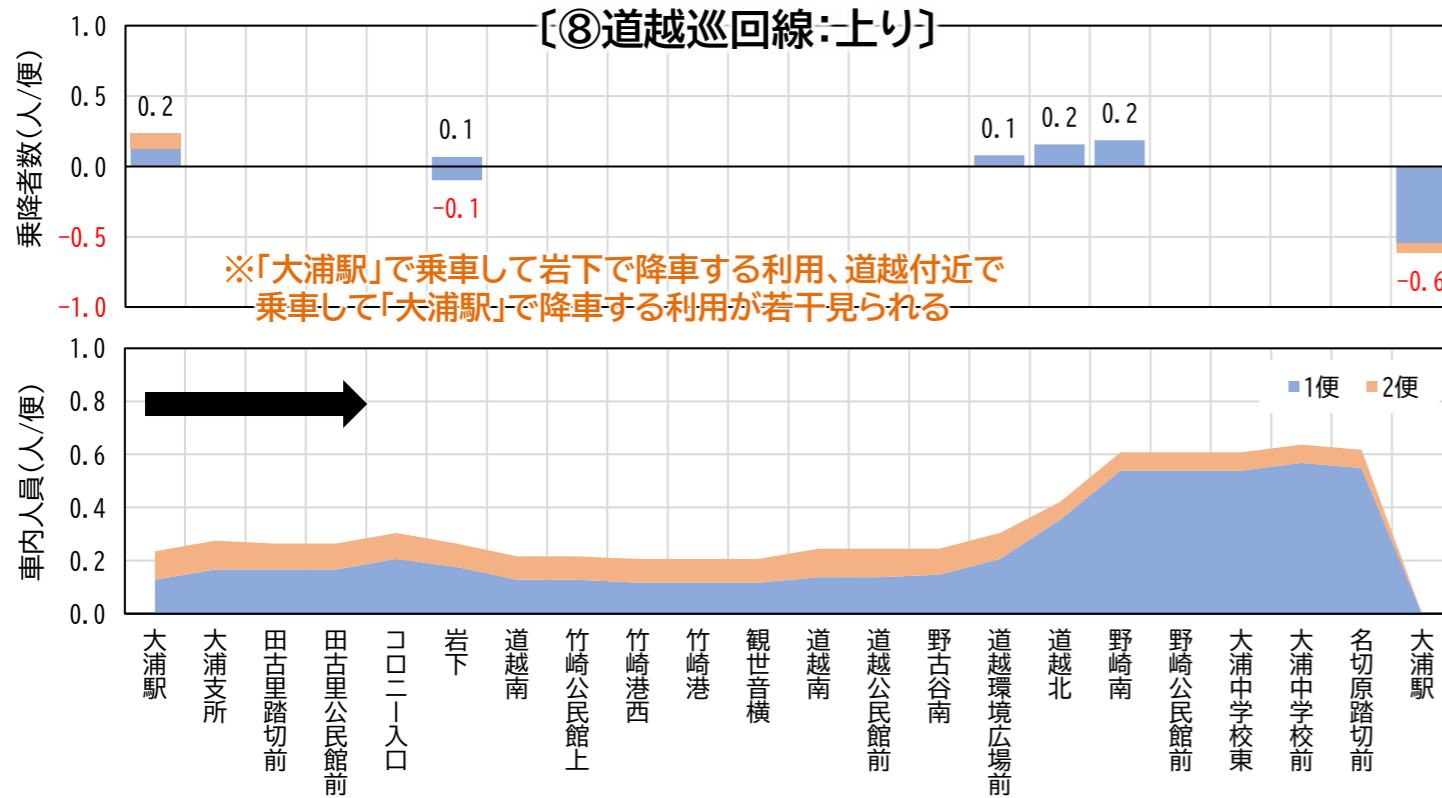

# 太良町コミュニティバスの見直しについて

〔参考資料〕

～路線/バス停別乗降状況および車内乗車人員～

令和7年1月21日(火)

太良町企画商工課

(1)上り

(2)下り

(1)上り

(2)下り