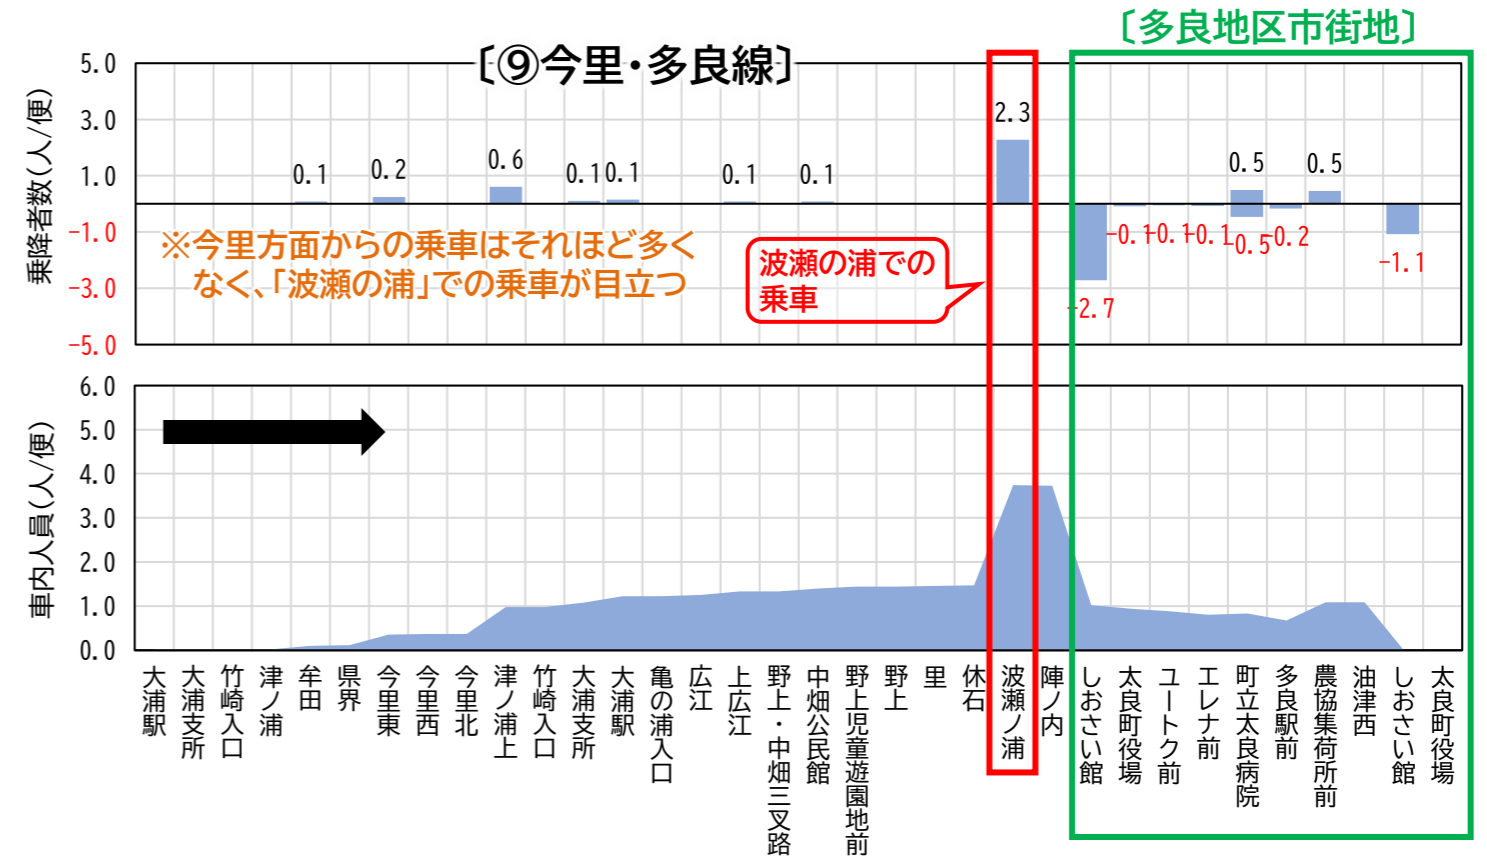

# 太良町コミュニティバスの見直しについて

〔参考資料〕

～路線/バス停別乗降状況および車内乗車人員～

令和7年1月21日(火)

太良町企画商工課

(1)上り

(2)下り

(1)上り

(2)下り