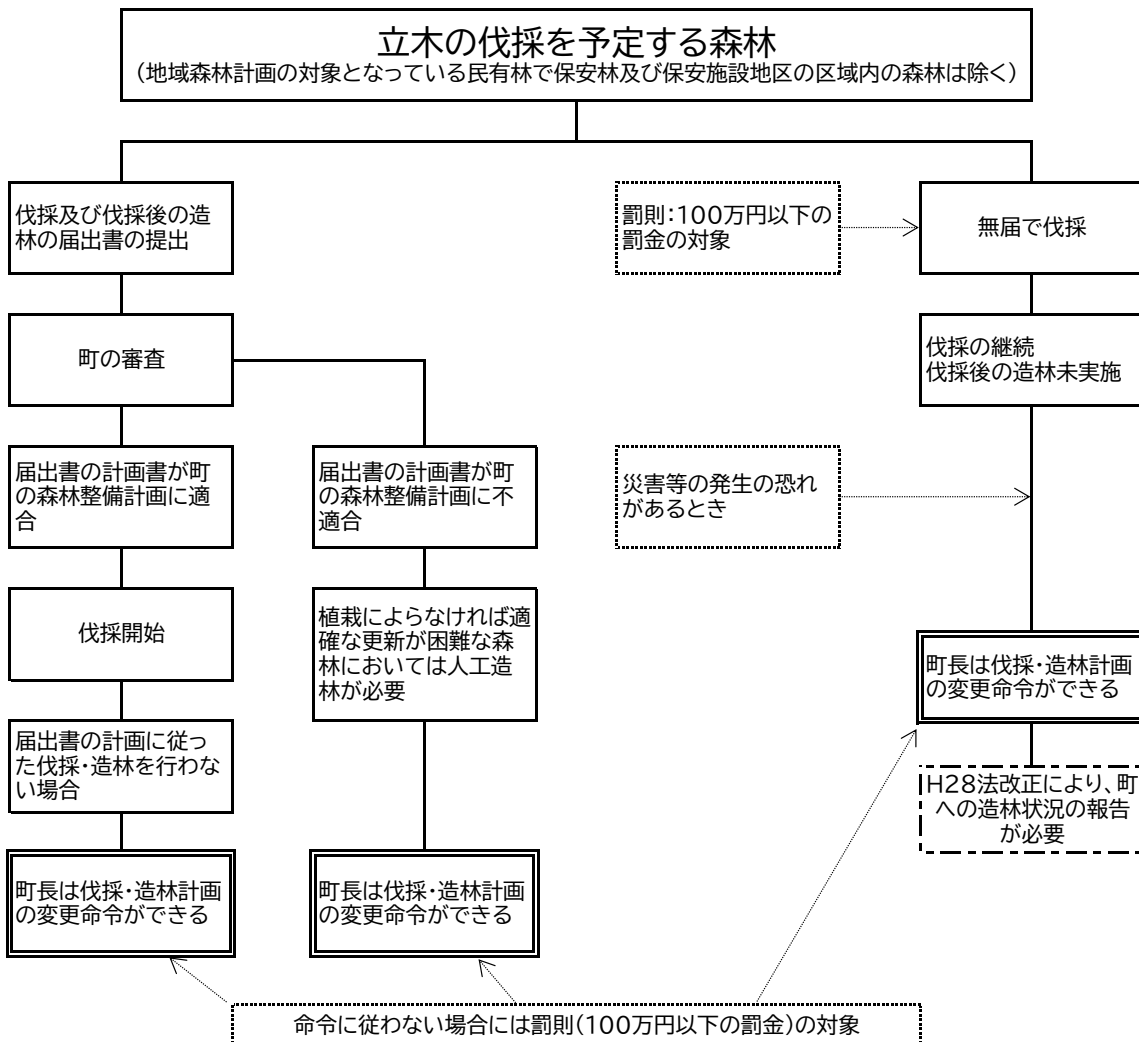

伐採及び伐採後の造林の届出制度

伐採及び伐採後の造林の届け出制度のながれ

土地所有者届出制度について

太良町における森林機能のゾーニング及び施業(面積図)