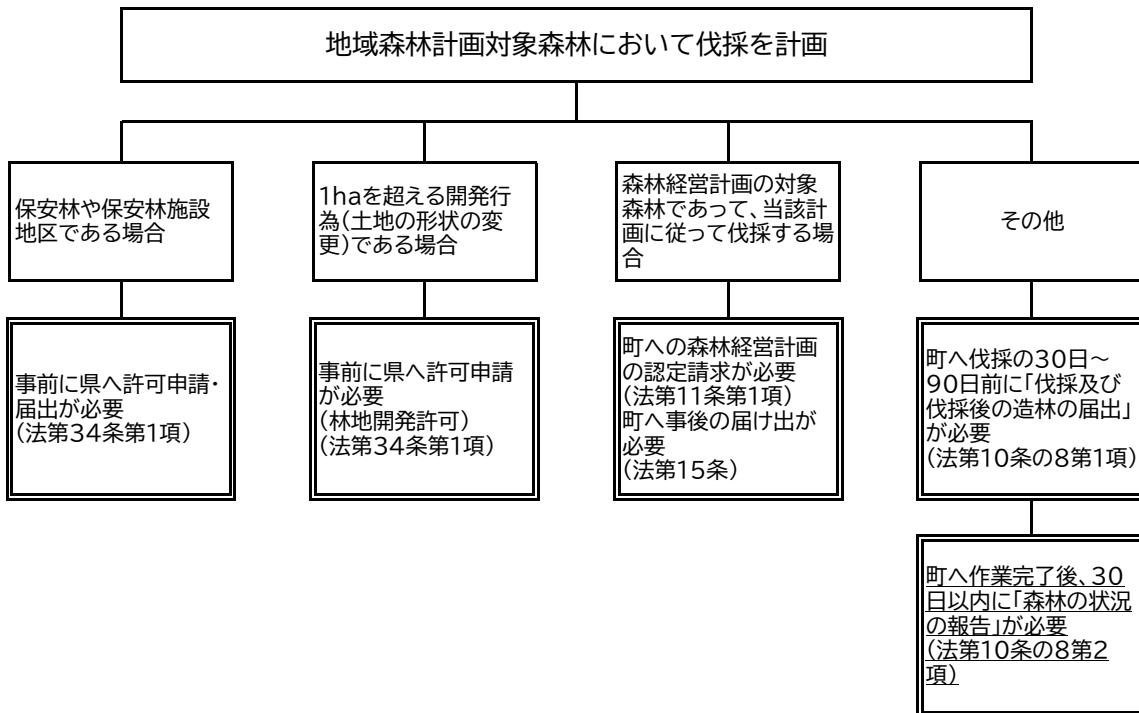

伐採及び伐採後の造林の届出制度

伐採及び伐採後の造林の届け出制度のながれ

土地所有者届出制度について

太良町における森林機能のゾーニング及び施業(面積図)