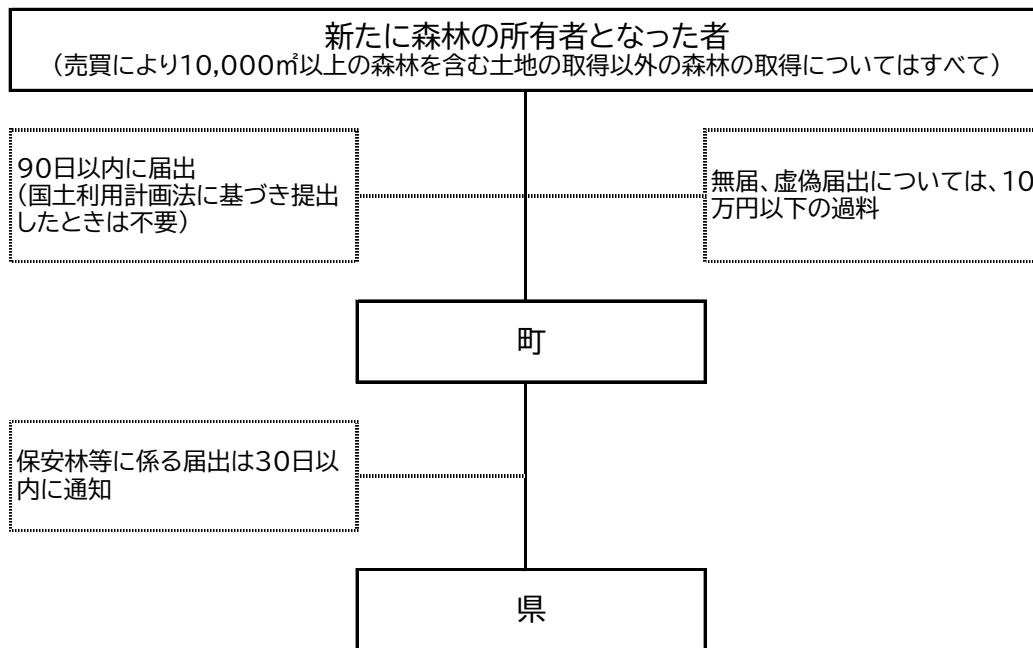

伐採及び伐採後の造林の届出制度

伐採及び伐採後の造林の届け出制度のながれ

土地所有者届出制度について

太良町における森林機能のゾーニング及び施業(面積図)